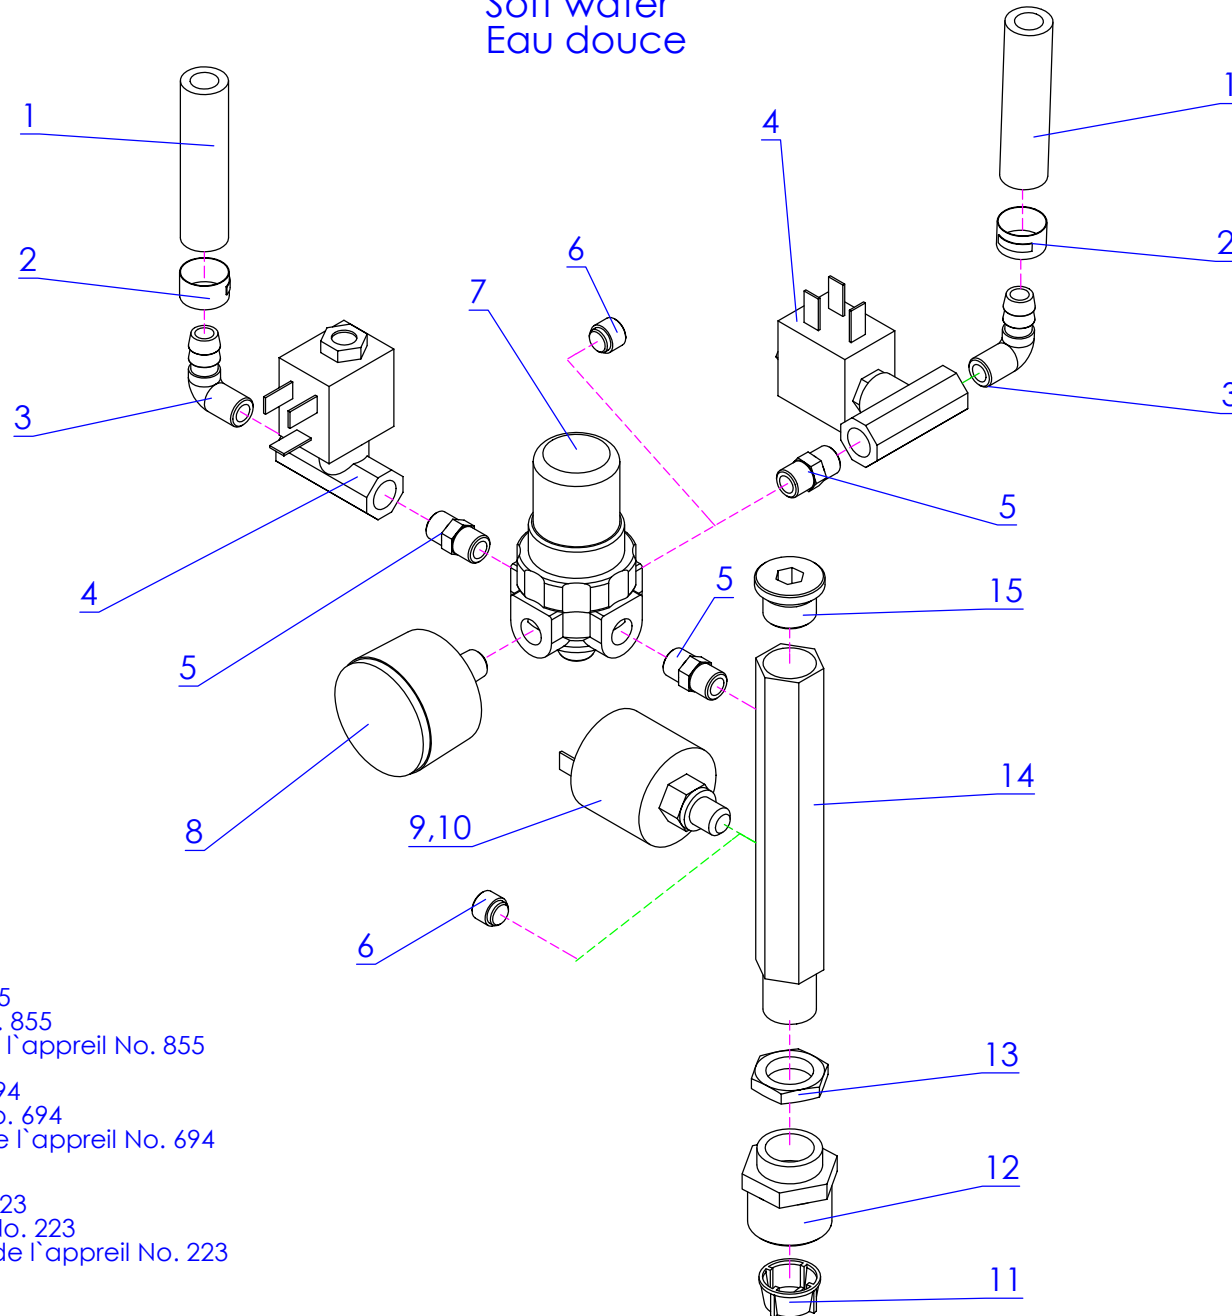

Weichwasser
Soft water
Eau douce

611 Pos. 9 ab Geräte Nr. 855
Part No. 9 From unit No. 855
Pièce No. 9 A partir de l'appareil No. 855

1011 Pos. 9 ab Geräte Nr. 694
Part No. 9 From unit No. 694
Pièce No. 9 A partir de l'appareil No. 694

2011 Pos. 9 ab Geräte Nr. 223
Part No. 9 From unit No. 223
Pièce No. 9 A partir de l'appareil No. 223