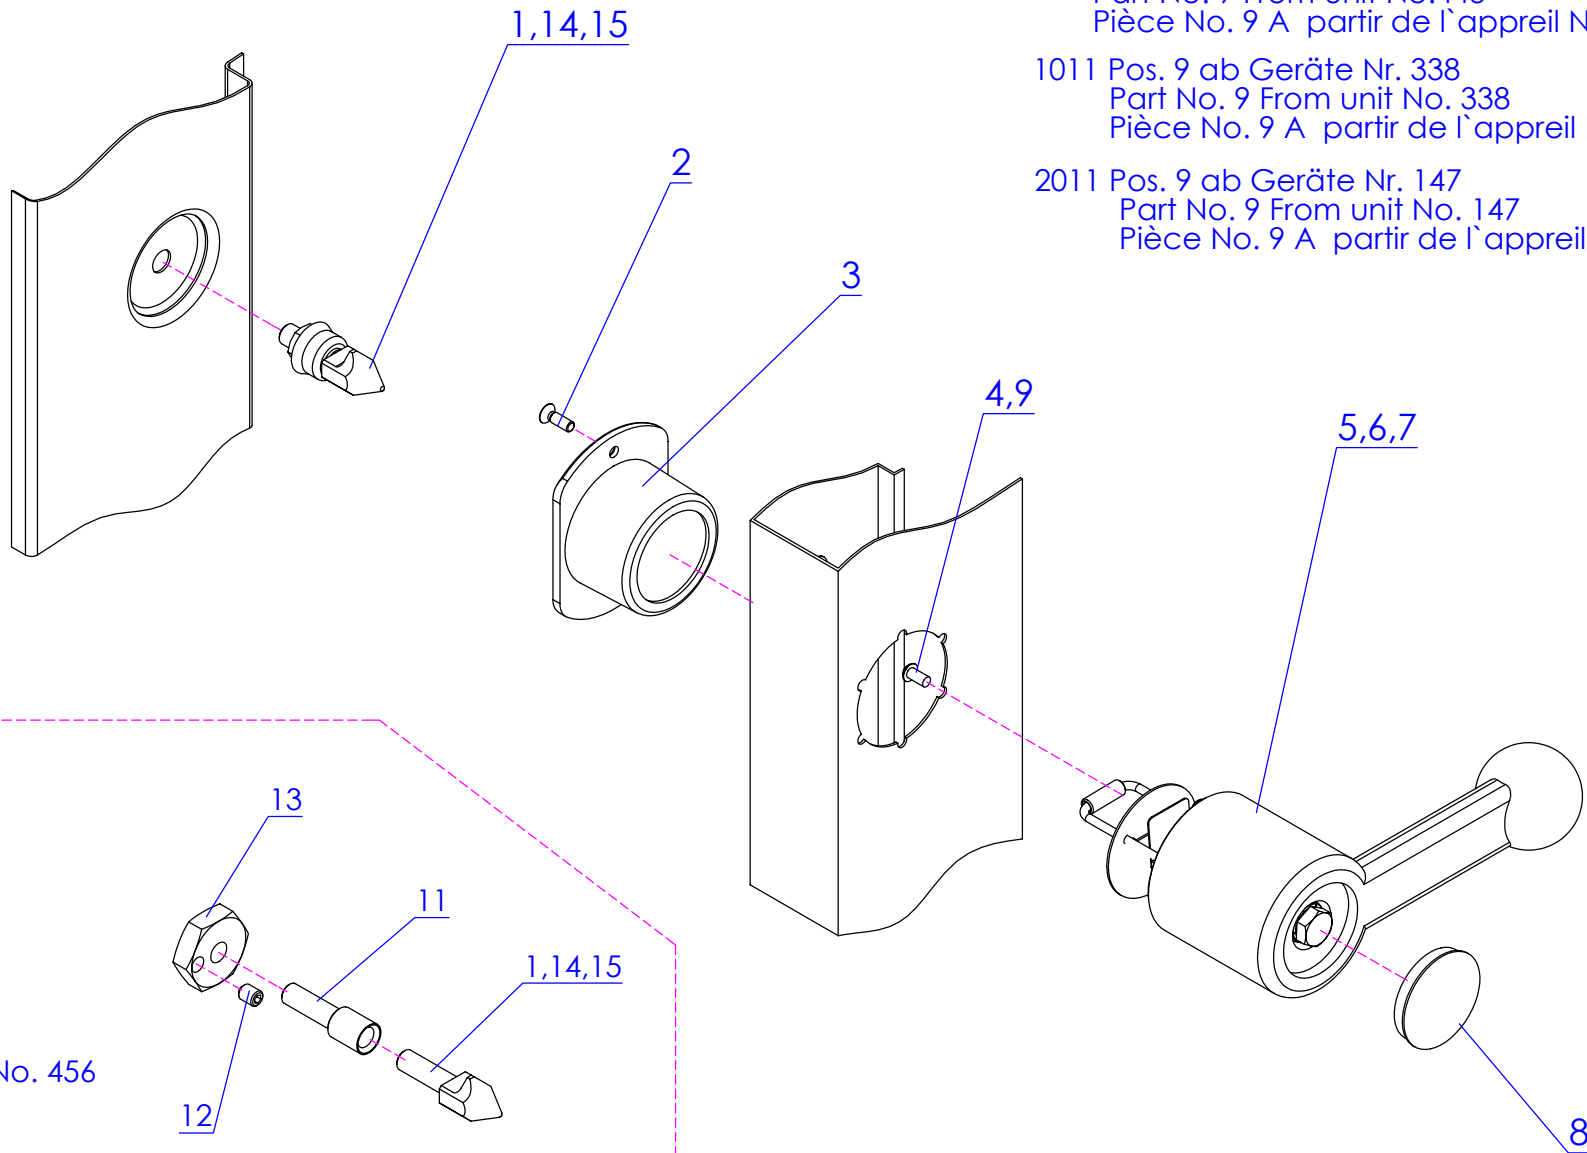

611 Pos. 9 ab Geräte Nr. 443
Part No. 9 From unit No.443
Pièce No. 9 A partir de l'appareil No. 443

1011 Pos. 9 ab Geräte Nr. 338
Part No. 9 From unit No. 338
Pièce No. 9 A partir de l'appareil No. 338

2011 Pos. 9 ab Geräte Nr. 147
Part No. 9 From unit No. 147
Pièce No. 9 A partir de l'appareil No. 147

611 ab Geräte Nr. 456
From unit No. 456
A partir de l'appareil No. 456

1011 ab Geräte Nr. 366
From unit No. 366
A partir de l'appareil No. 366

2011 ab Geräte Nr. 152
From unit No.152
A partir de l'appareil No. 152