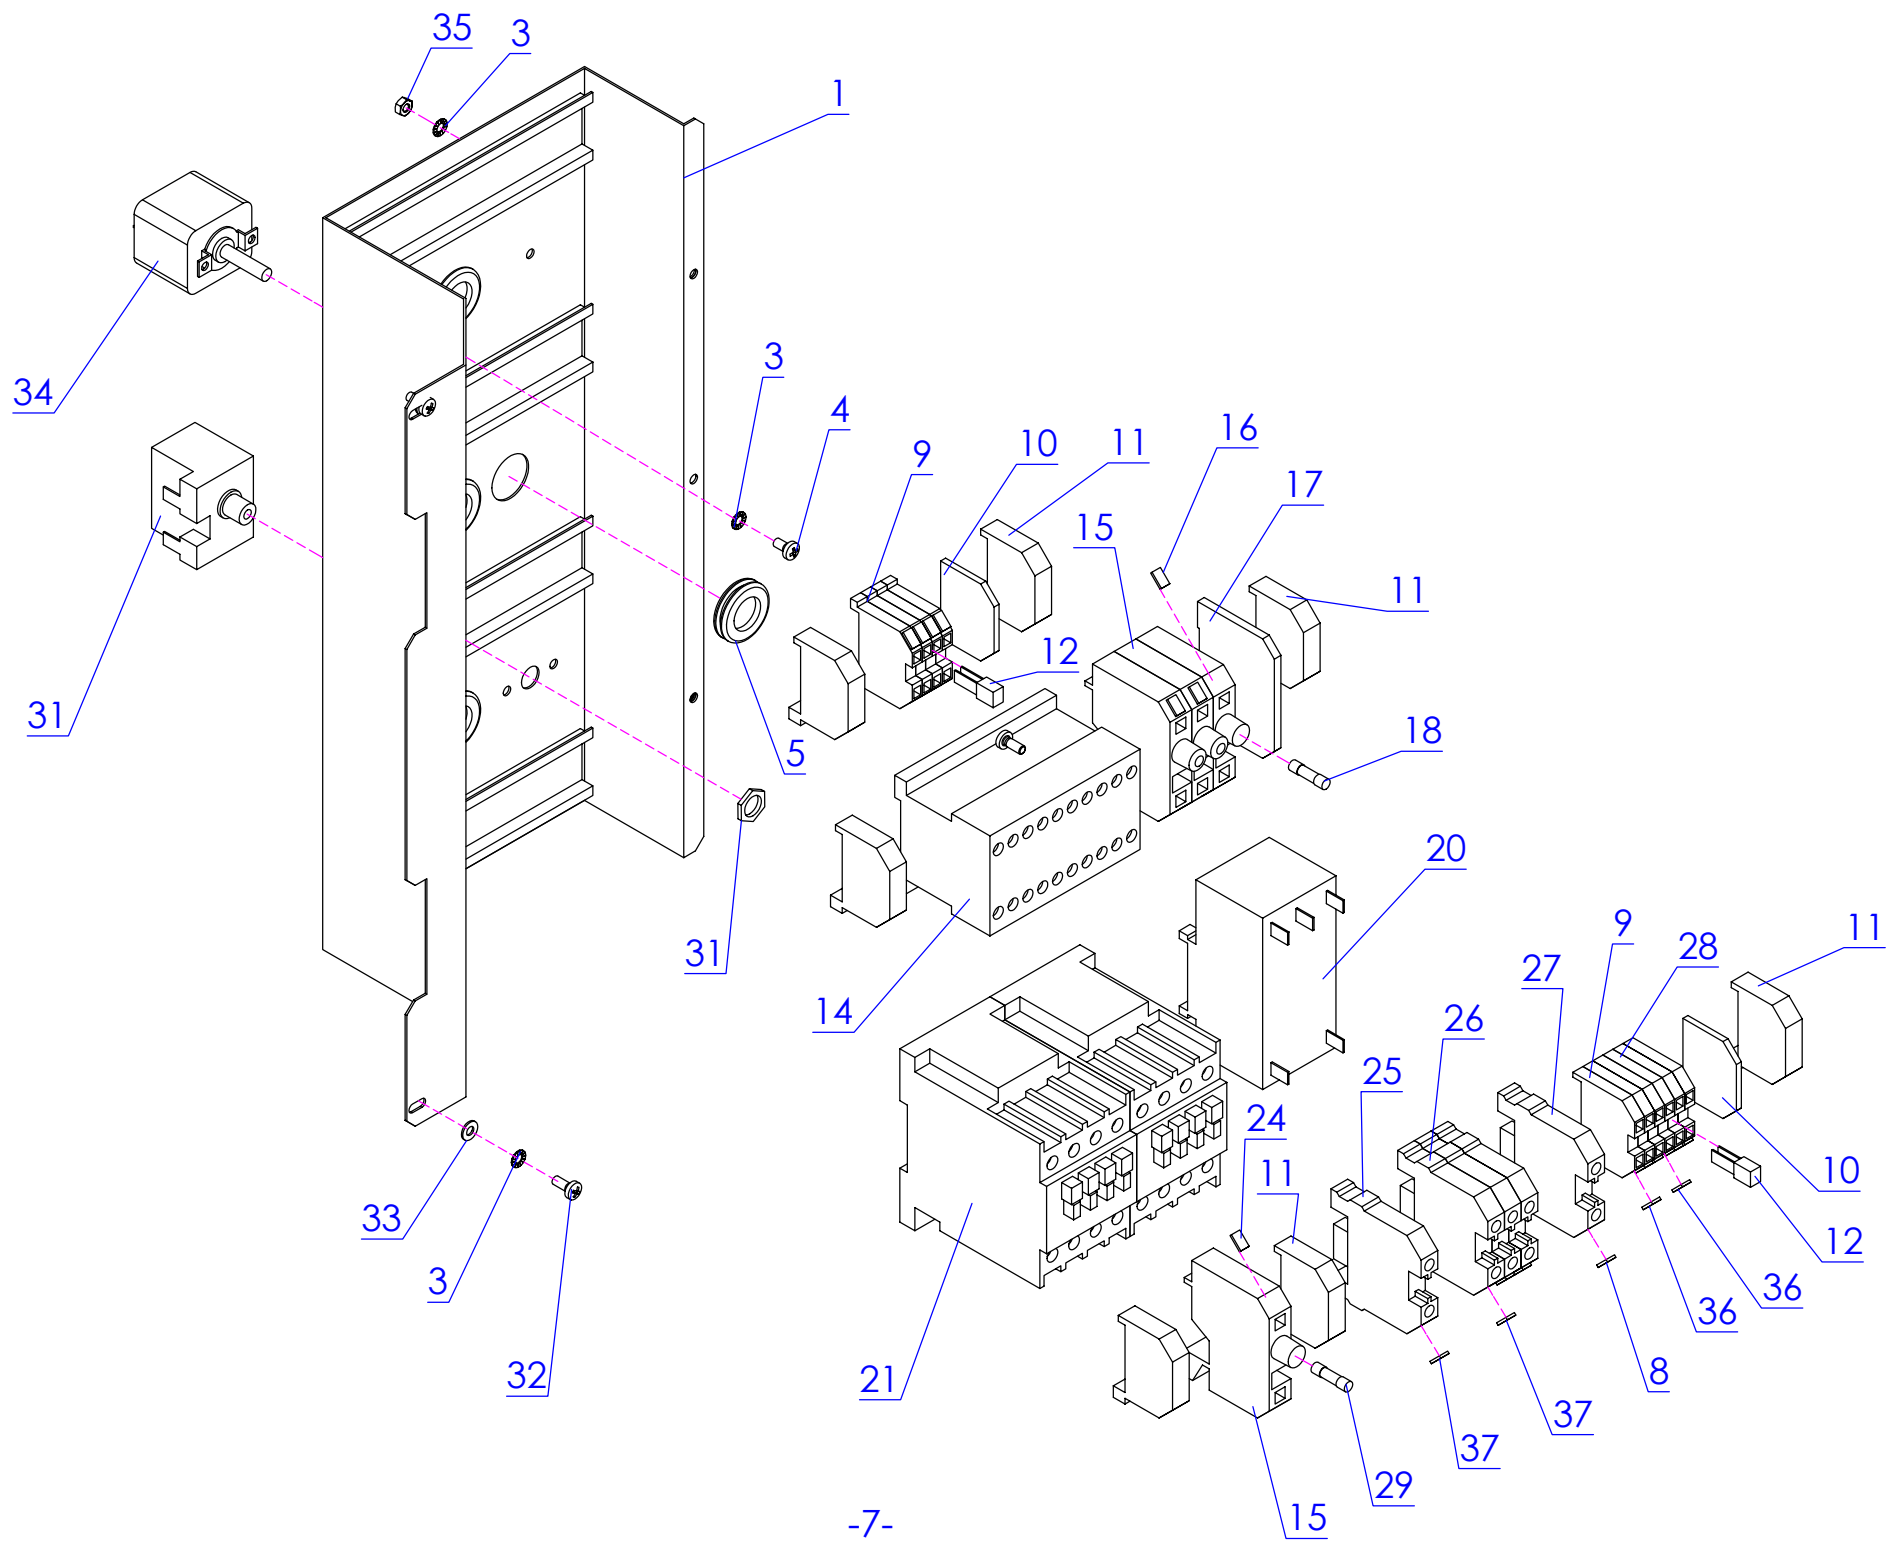

MA /MB /Genius /Genius Gas /6-11 10-11 20-11

Pos.	Artikel Nr.	Teile/Benennung	Genius Gas	Multimax A	Multimax B	Genius	Autoclean	6-11	10-11	20-11
1	744514	Elektromontageblech d2k 61011	●				●	●	●	
3	e510013	Zahnscheibe DIN 6797 J4,3 V2A	●				●	●	●	
4	e500091	Linsenschraube DIN 7985 M4x8 V2A	●				●	●	●	
5	e306019	Gummitülle für D=22	●				●	●	●	
8	e362045	Bezeichnungsstreifen L1-PE	●				●	●	●	
9	e371022	Universalklemme grau 4qmm	●				●	●	●	
10	e371025	Abschlußplatte für Universalkl	●				●	●	●	
11	e371010	Endklammer für Schiene 35 DIN	●				●	●	●	
12	e371014	Querbrücker 4qmm (281)	●				●	●	●	
14	e324023	Kompakt-Wendeschutz 230 V 50/60	●				●	●	●	
15	e373009	Sicherungsklemme 35 DIN	●				●	●	●	
16	e362068	Bezeichnungssstreifen Beschriftun	●				●	●	●	
17	e371009	Abschlußplatte für Sicherungs	●				●	●	●	
18	e375002	Feinsicherung 10 A träge 5 x 20	●				●	●	●	
20	742767	Entstörfilter d2k Spannungs	●				●	●	●	
21	e324002	Schutz KD-Ersatz=	●				●	●	●	
24	e362067	Bezeichnungsstreifen Beschriftun	●				●	●	●	
25	e371069	Neutralleiterklemme 10qmm zum Schra	●				●	●	●	
26	e371064	Durchgangsklemme grau 10qmm zur	●				●	●	●	
27	e371063	Schutzleiterklemme 10qmm zum Schra	●				●	●	●	
28	e371021	Universalklemme blau 4qmm	●				●	●	●	
29	e375007	Feinsicherung 2 A träge 5 x 20	●				●	●	●	
31	e336029	Sicherheitstemp. Begrenz. 1-polig 360	●				●	●	●	
32	e500098	Linsenschraube DIN 7985 M4x10 V2A	●				●	●	●	
33	e508012	Scheibe DIN 125 A 4,3 V2A	●				●	●	●	
34	e334007	Thermostat 250 Grad einpolig	●				●	●	●	
35	e505031	6kt-Mutter ISO 4032 M4 V2A D	●				●	●	●	
36	e362070	Bezeichnungsstreifen Beschriftun	●				●	●	●	
37	e362044	Bezeichnungsstreifen L1-PE	●				●	●	●	
####	753483	KB Steuerung RA A d2k 61011	●				●	●	●	
####	755044	Kabelbaum Steuerung A LA d2k 61011	●				●	●	●	
####	753629	KB Beleuchtung d2k 611	●				●	●		
####	e302002	Anschlusskabel 5 x 1,5qmm konfektionie	●				●	●	●	
####	e302004	Anschlusskabel 5 x 2,5 konfektionie	●				●	●	●	
####	753637	Kb Beleuchtung d2k 1011	●				●	●		

Pos.	Artikel Nr.	Teile/Benennung	Genius Gas	Multimax A	Multimax B	Genius	Autoclean	6-11	10-11	20-11