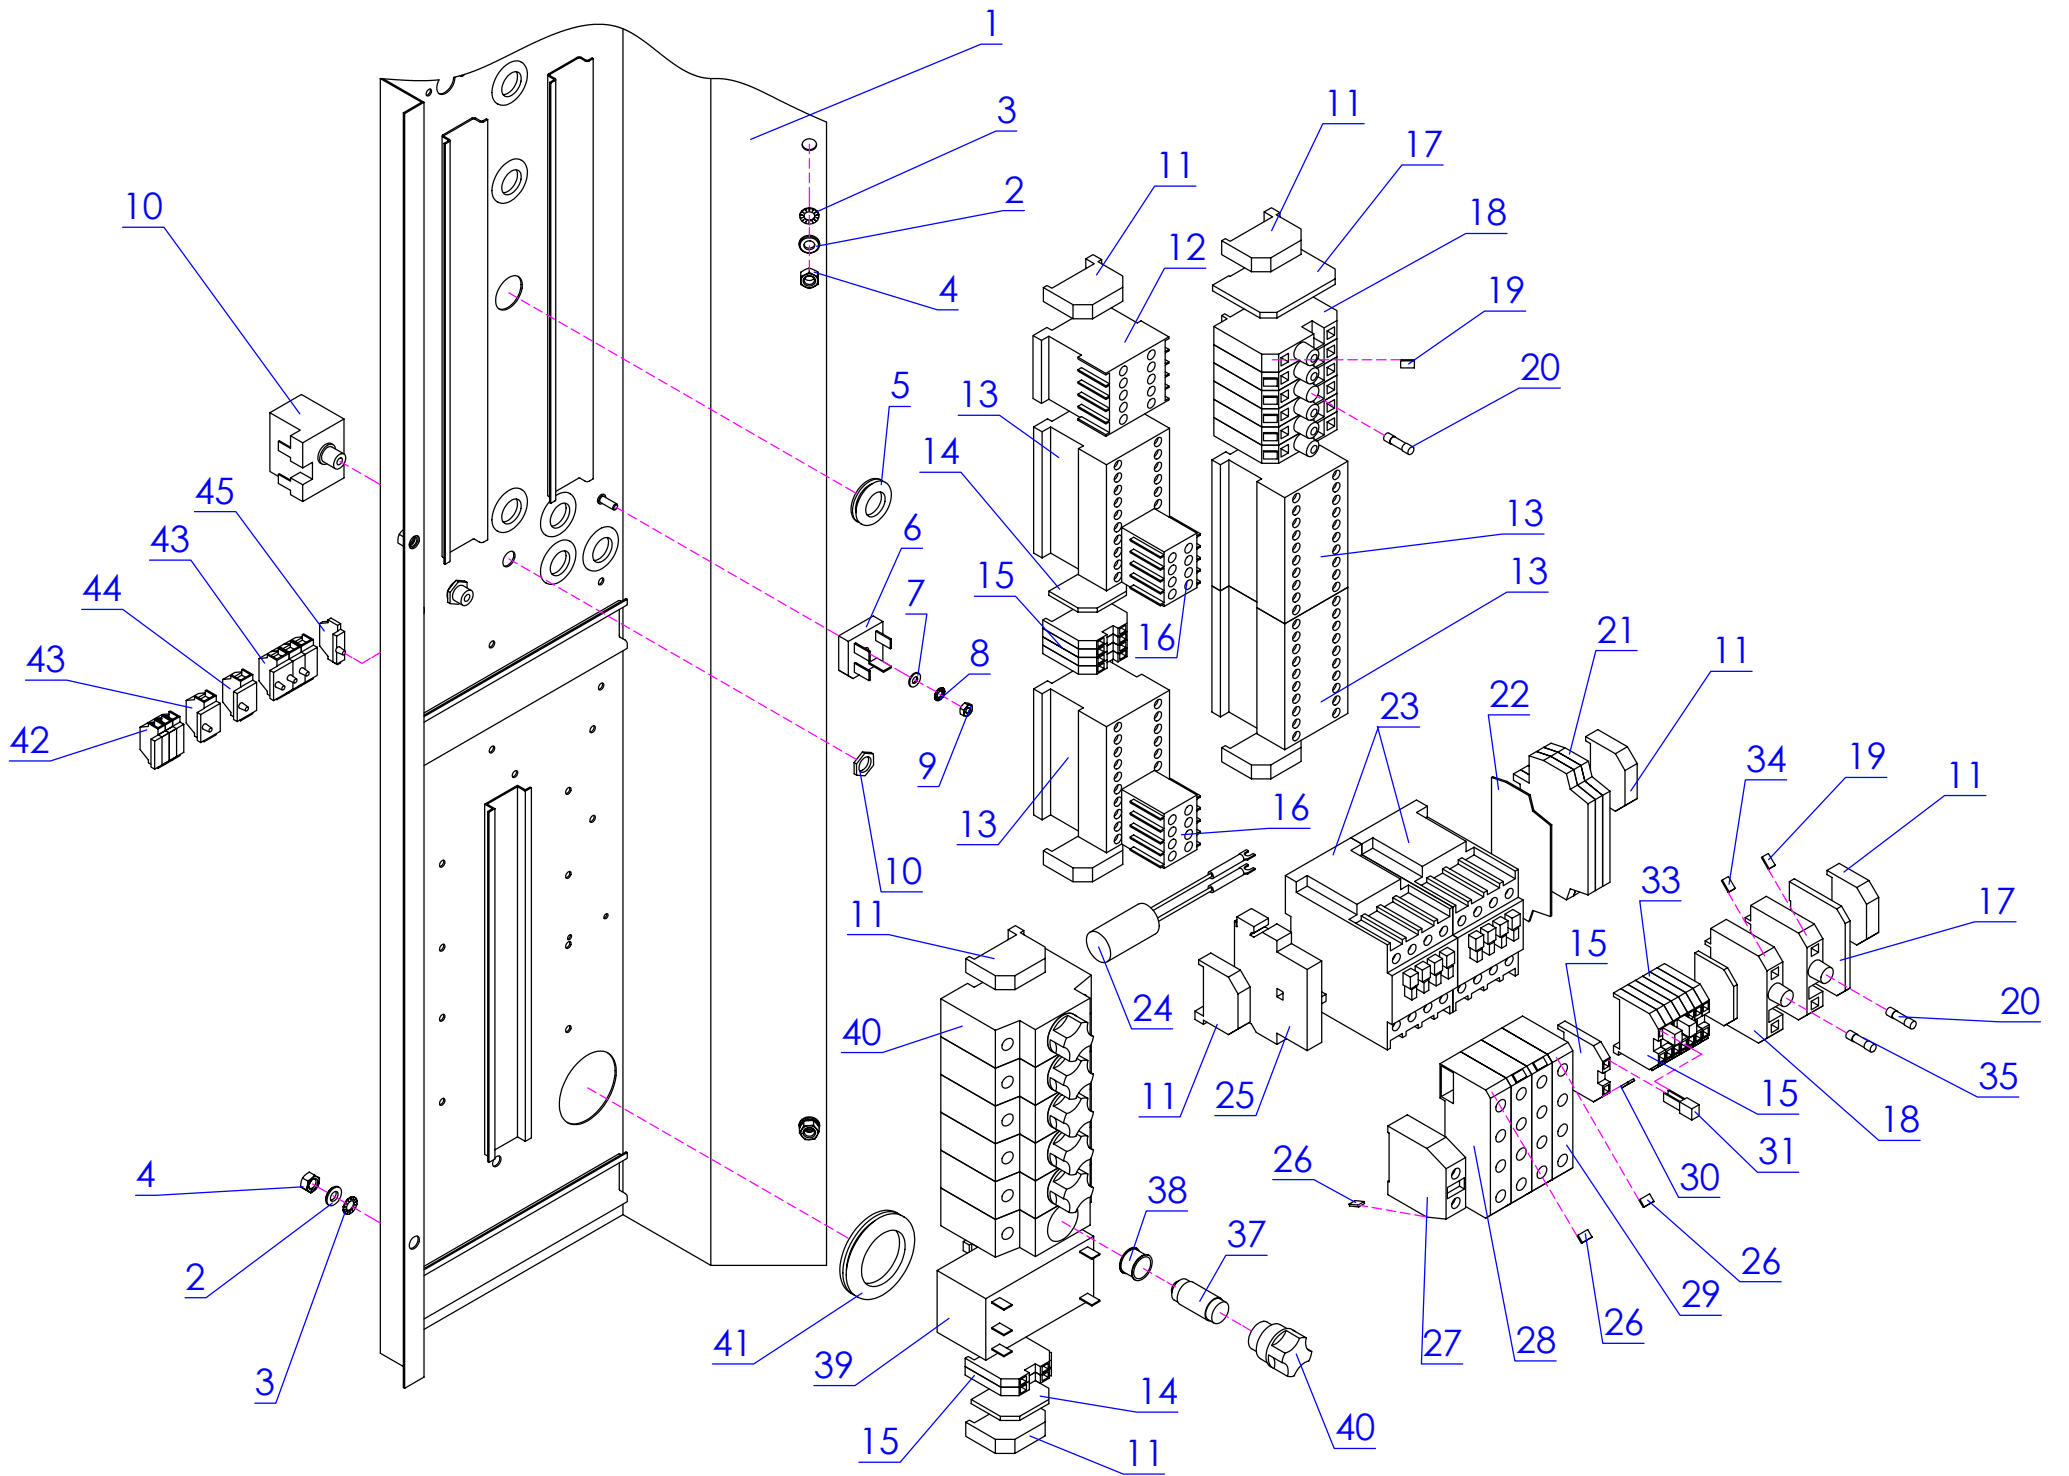

MA /MB /Genius /Genius Gas /6-11 10-11 20-11

Pos.	Artikel Nr.	Teile/Benennung								
			Genius Gas	Multimax A	Multimax B	Genius	Autoclean	6-11	10-11	20-11
1	751901	Elektromontageblech 2011 d2k			●	●	●			●
2	e508013	Scheibe DIN 125 A 6,4 V2A			●	●	●			●
3	e510015	Zahnscheibe DIN 6797 J6,4 V2A			●	●	●			●
4	e505032	6kt-Mutter ISO 4032 M6 V2A D			●	●	●			●
5	e306019	Gummitülle für D=22			●	●	●			●
6	e308056	Brückengleichrichter Silizium mi			●	●	●			●
7	e508012	Scheibe DIN 125 A 4,3 V2A			●	●	●			●
8	e510013	Zahnscheibe DIN 6797 J4,3 V2A			●	●	●			●
9	e505031	6kt-Mutter ISO 4032 M4 V2A D			●	●	●			●
10	e336029	Sicherheitstemp. Begrenz. 1-polig 360			●	●	●			●
11	e371010	Endklammer für Schiene 35 DIN			●	●	●			●
12	752177	Hilfsschütz 4 S			●	●	●			●
13	e324023	Kompakt-Wendeschütz 230 V 50/60			●	●	●			●
14	e371025	Abschlußplatte für Universalkl			●	●	●			●
15	e371022	Universalklemme grau 4qmm			●	●	●			●
16	751790	Hilfsschalterblock 3 S - 1 Ö			●	●	●			●
17	e371009	Abschlußplatte für Sicherungs			●	●	●			●
18	e373009	Sicherungsklemme 35 DIN			●	●	●			●
19	e362068	Bezeichnungsstreifen Beschriftun			●	●	●			●
20	e375002	Feinsicherung 10 A träge 5 x 20			●	●	●			●
21	742813	Hilfsrelais 230 V			●	●	●			●
22	752452	Abschluss-Zwischenplatte d2k			●	●	●			●
23	e324002	Schütz KD-Ersatz=			●	●	●			●
24	e308077	Entstörkondensator RC-Glied 0			●	●	●			●
25	751839	Hilfsschalterblock für ABB Schüt			●	●	●			●
26	e362044	Bezeichnungsstreifen L1-PE			●	●	●			●
27	e371035	PE-Klemme 35qmm grün-gelb			●	●	●			●
28	751871	Anschlußklemme 35 qmm 3 x 10 qmm			●	●	●			●
29	751898	Anschlussklemme 35 qmm 3 x 10 qmm			●	●	●			●
30	e362070	Bezeichnungsstreifen Beschriftun			●	●	●			●
31	e371014	Querbrücker 4qmm (281)			●	●	●			●
33	e371021	Universalklemme blau 4qmm			●	●	●			●
34	e362067	Bezeichnungsstreifen Beschriftun			●	●	●			●
35	e375007	Feinsicherung 2 A träge 5 x 20			●	●	●			●
37	e375013	Schmelzsicherung 35A Neozet			●	●	●			●
38	e373021	Passeinsatz 35 A			●	●	●			●
39	742767	Entstörfilter d2k Spannung			●	●	●			●
40	e373028	Sicherungselement			●	●	●			●

Pos.	Artikel Nr.	Teile/Benennung								
			Genius Gas	Multimax A	Multimax B	Genius	Autoclean	6-11	10-11	20-11
41	e306025	Durchführungstülle PG 36			●	●	●			●
42	e371041	Klemme 2-Leiter grau mit Flansch			●	●	●			●
43	e371037	Klemme 4-Leiter grau mit Rastfuß			●	●	●			●
44	e371036	Klemme 4-Leiter blau mit Rastfuß			●	●	●			●
45	e371039	Abschlußplatte m. Rastfuß			●	●	●			●
####	753505	KB Steuerung d2k 2011 B/Genius			●	●	●			●
####	753696	KB Niederspannung d2k 2011			●	●	●			●
####	753645	Kb Beleuchtung d2k 2011/2			●	●	●			●