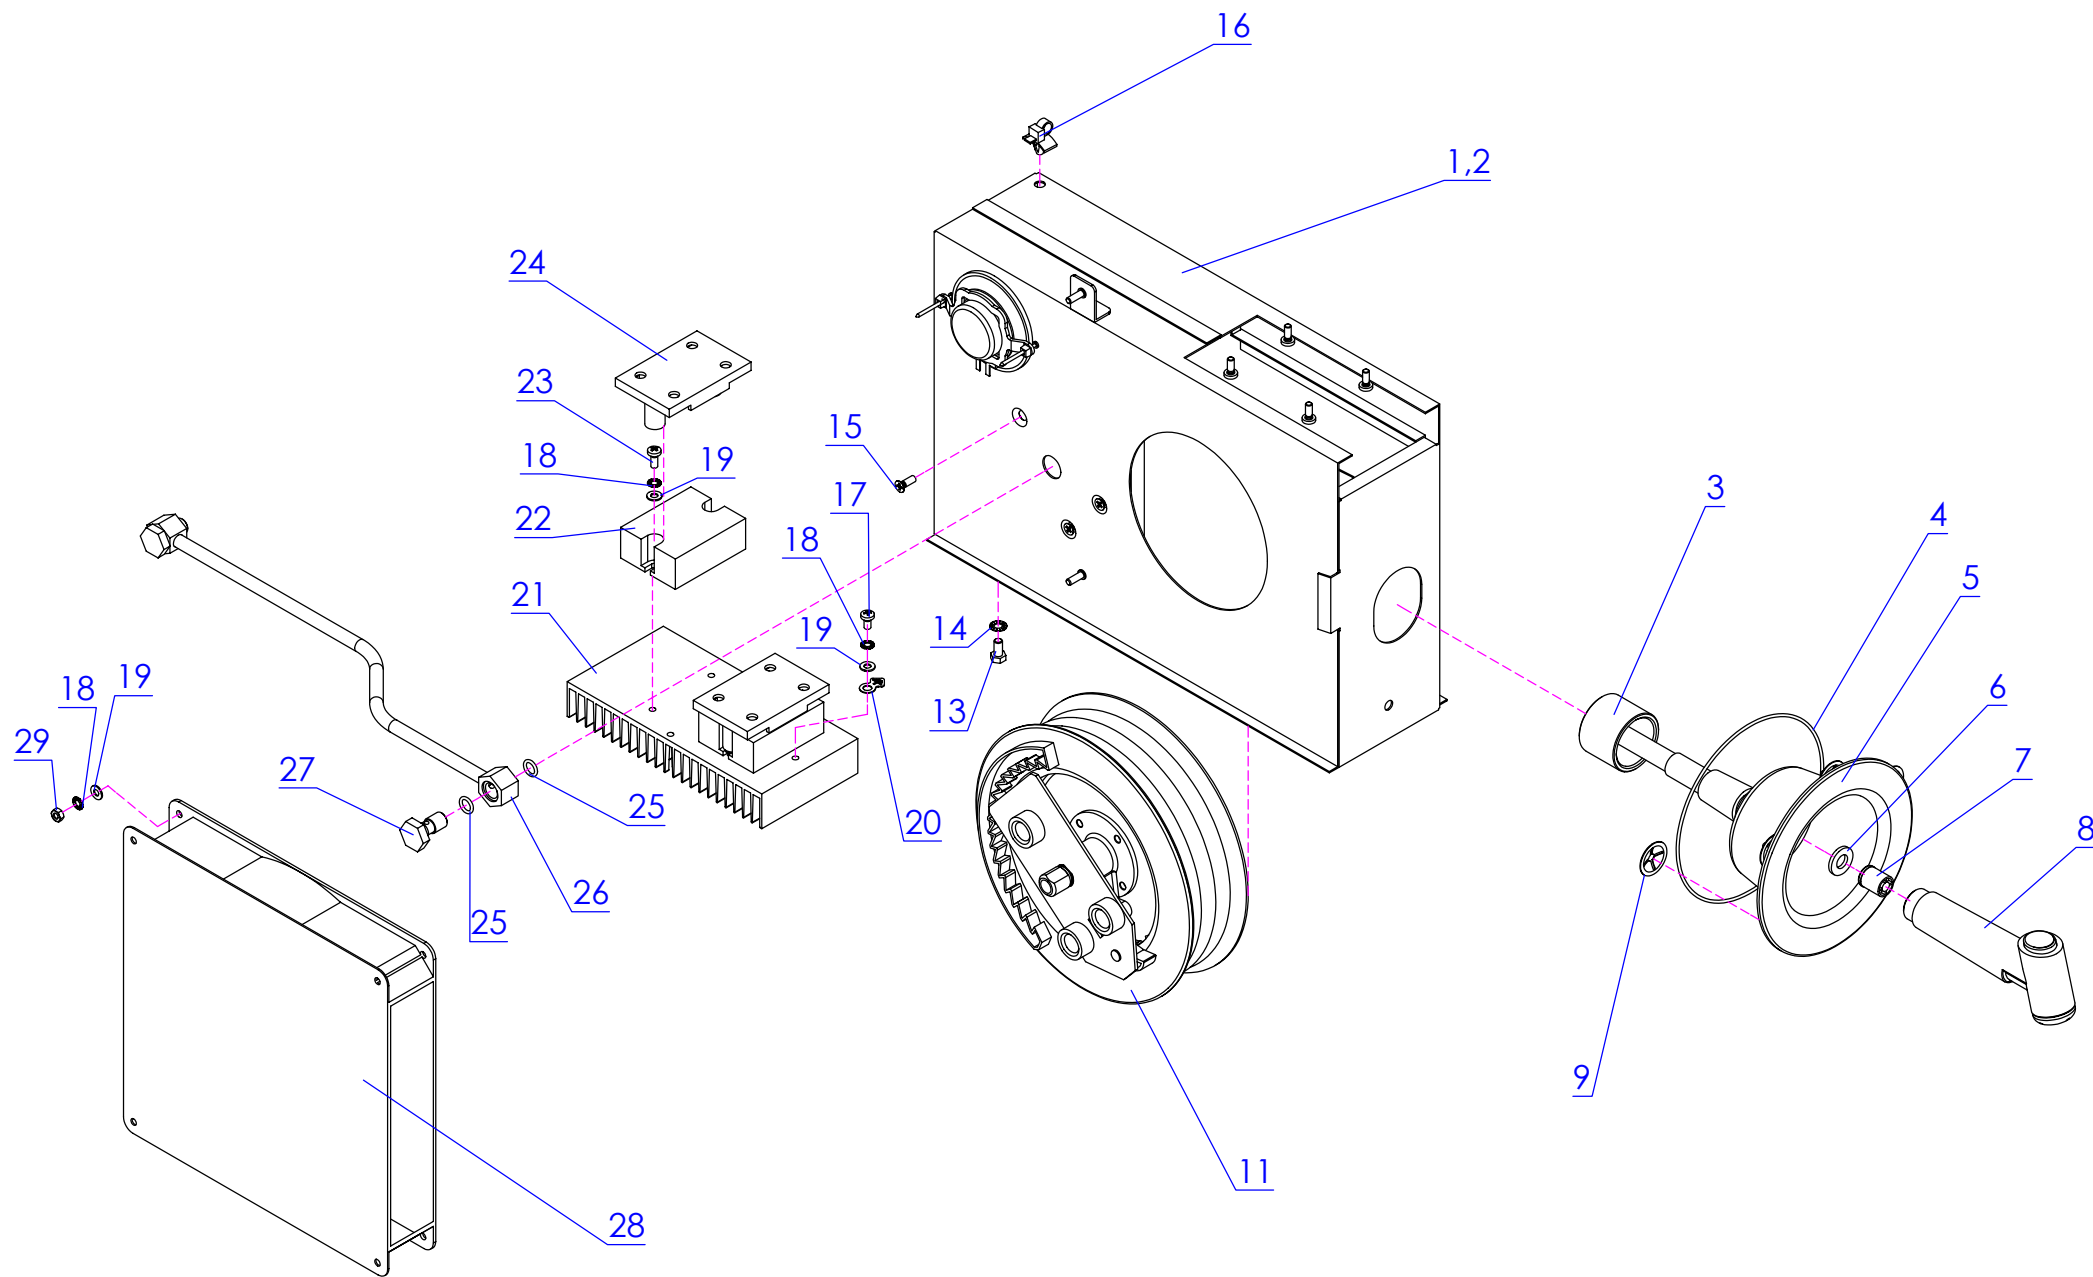

MA /MB /Genius /Genius Gas /6-11 10-11 20-11

Pos.	Artikel Nr.	Teile/Benennung		Genius Gas	Multimax A	Multimax B	Genius	Autoclean	6-11	10-11	20-11
1	744719	Gehäuse Schlauchaufroller RA d2k 610		●	●	●	●	●	●	●	●
2	744778	Gehäuse Schlauchaufroller LA d2k 610		●	●	●	●	●	●	●	●
3	753238	Tulpenhülse d2k 61011		●	●	●	●	●	●	●	●
4	e425154	O-Ring 120,37 x 1,78 Viton		●	●	●	●	●	●	●	●
5	e380079	Tulpe Schlauchbrause ED blau RAL 5		●	●	●	●	●	●	●	●
6	e425180	Dichtung Brausekopf		●	●	●	●	●	●	●	●
7	753459	Rückschlagventil Autoclean		●	●	●	●	●	●	●	●
8	e250059	Brausekopf rot kpl. ED		●	●	●	●	●	●	●	●
9	e512075	Feder Mutter d=4,7		●	●	●	●	●	●	●	●
11	753181	Schlauchaufroller d2k 61011		●	●	●	●	●	●	●	●
13	e500041	6kt-Schraube ISO 4017 M5x10 V2A		●	●	●	●	●	●	●	●
14	e510014	Zahnscheibe DIN 6797 J5,3 V2A		●	●	●	●	●	●	●	●
15	e500136	Senkschraube DIN 965 M6x12 V2A		●	●	●	●	●	●	●	●
16	e422043	Kabelbinder-Laschenbinder		●	●	●	●	●	●	●	●
17	e500091	Linsenschraube DIN 7985 M4x8 V2A		●	●	●	●	●	●	●	●
18	e510013	Zahnscheibe DIN 6797 J4,3 V2A		●	●	●	●	●	●	●	●
19	e508012	Scheibe DIN 125 A 4,3 V2A		●	●	●	●	●	●	●	●
20	e362136	MS-Erdungszeichen		●	●	●	●	●	●	●	●
21	742732	Kühlkörper 6/10/20-11 d2k		●	●	●	●	●	●	●	●
22	752401	Last Relais 50 A 6-11/10-11		●	●	●	●	●	●	●	●
23	e500098	Linsenschraube DIN 7985 M4x10 V2A		●	●	●	●	●	●	●	●
24	e324040	Abdeckung Relais d2k		●	●	●	●	●	●	●	●
25	e425026	O-Ring D 9,25x1,78 EPDM		●	●	●	●	●	●	●	●
26	753246	Verbindungsrohr 61011 Schlauch		●	●	●	●	●	●	●	●
27	e440040	1er Hohlschraube Verschraub		●	●	●	●	●	●	●	●
28	752274	Axialgebläse d2k 61011		●	●	●	●	●	●	●	●
29	e505031	6kt-Mutter ISO 4032 M4 V2A D		●	●	●	●	●	●	●	●

Pos.	Artikel Nr.	Teile/Benennung		Genius Gas	Multimax A	Multimax B	Genius	Autoclean	6-11	10-11	20-11