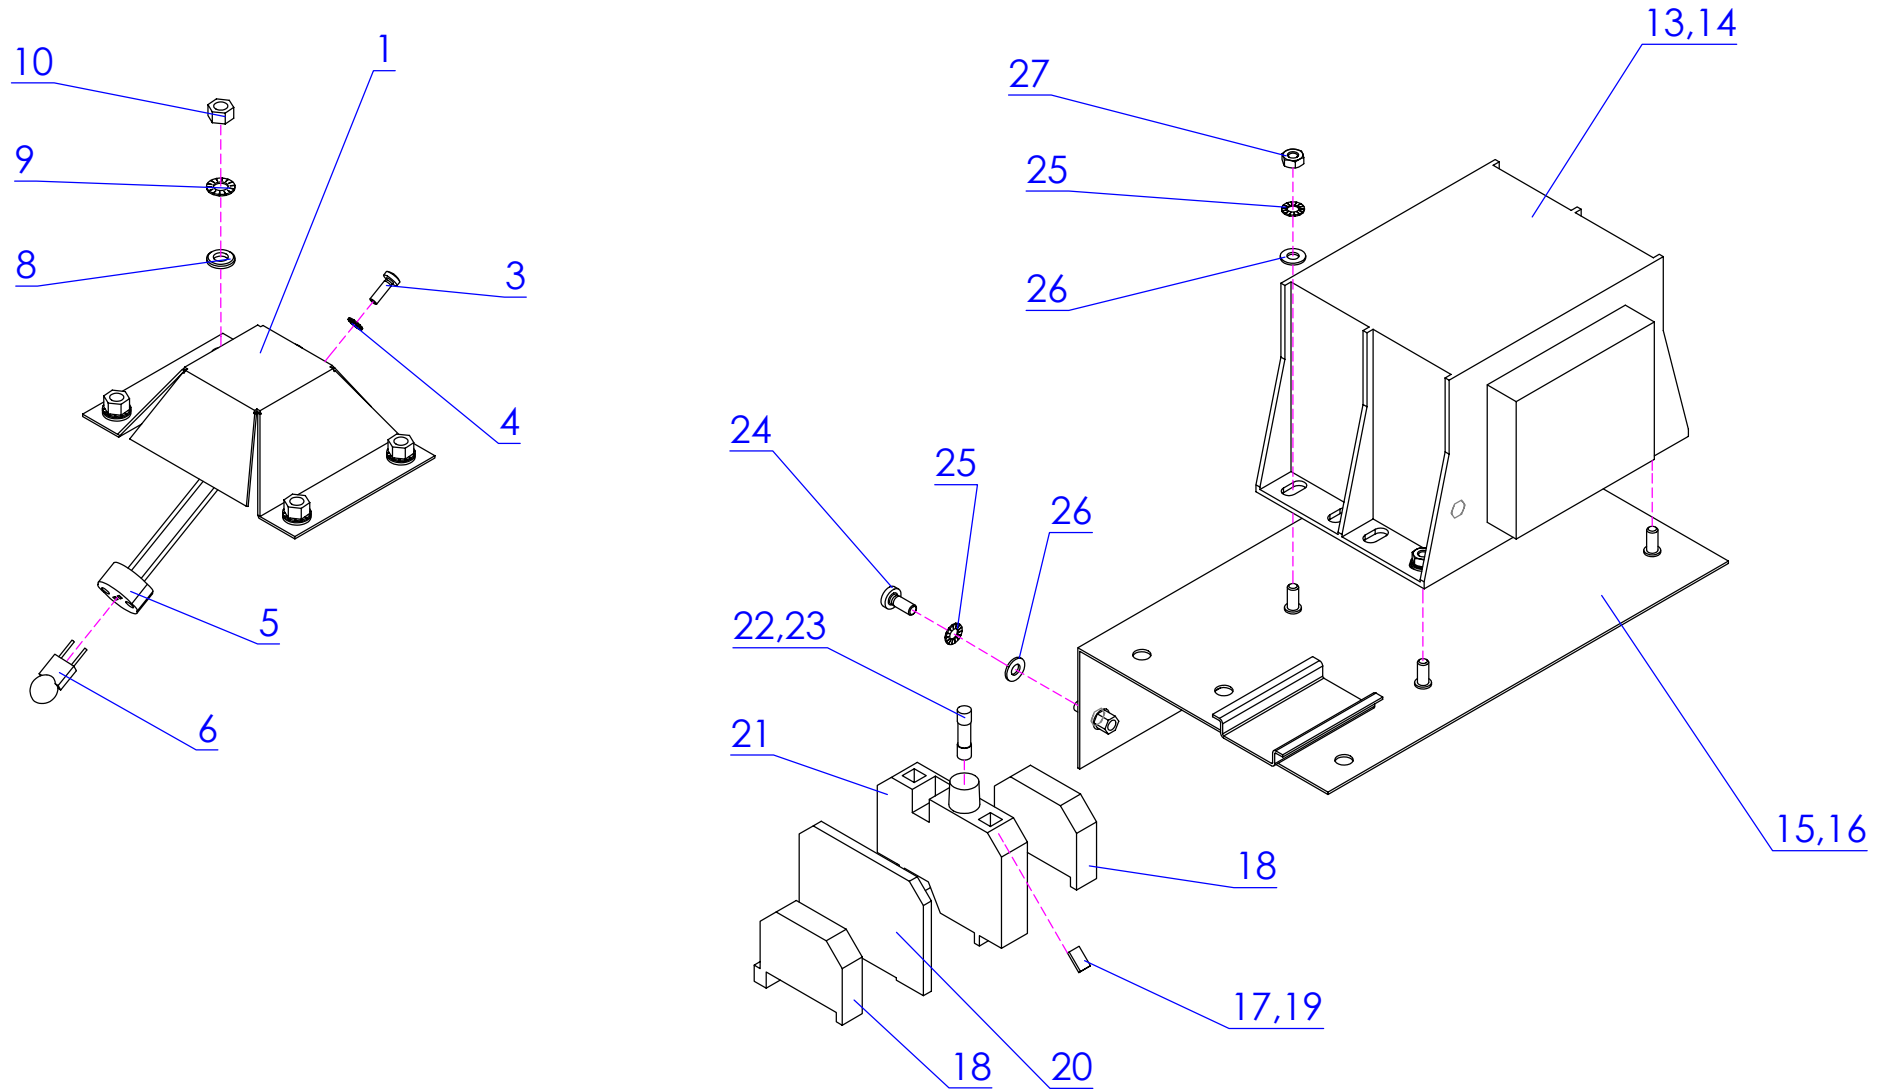

Achtung! Aufbauänderung siehe Seite 15
Attention! Modified construction see page 15
Attention! Construction modifié voir page 15

611 ab Geräte Nr. 228
From unit No. 228
A partir de l'appareil No. 228

1011 ab Geräte Nr. 189
From unit No. 189
A partir de l'appareil No. 189

2011 ab Geräte Nr. 110
From unit No. 110
A partir de l'appareil No. 110