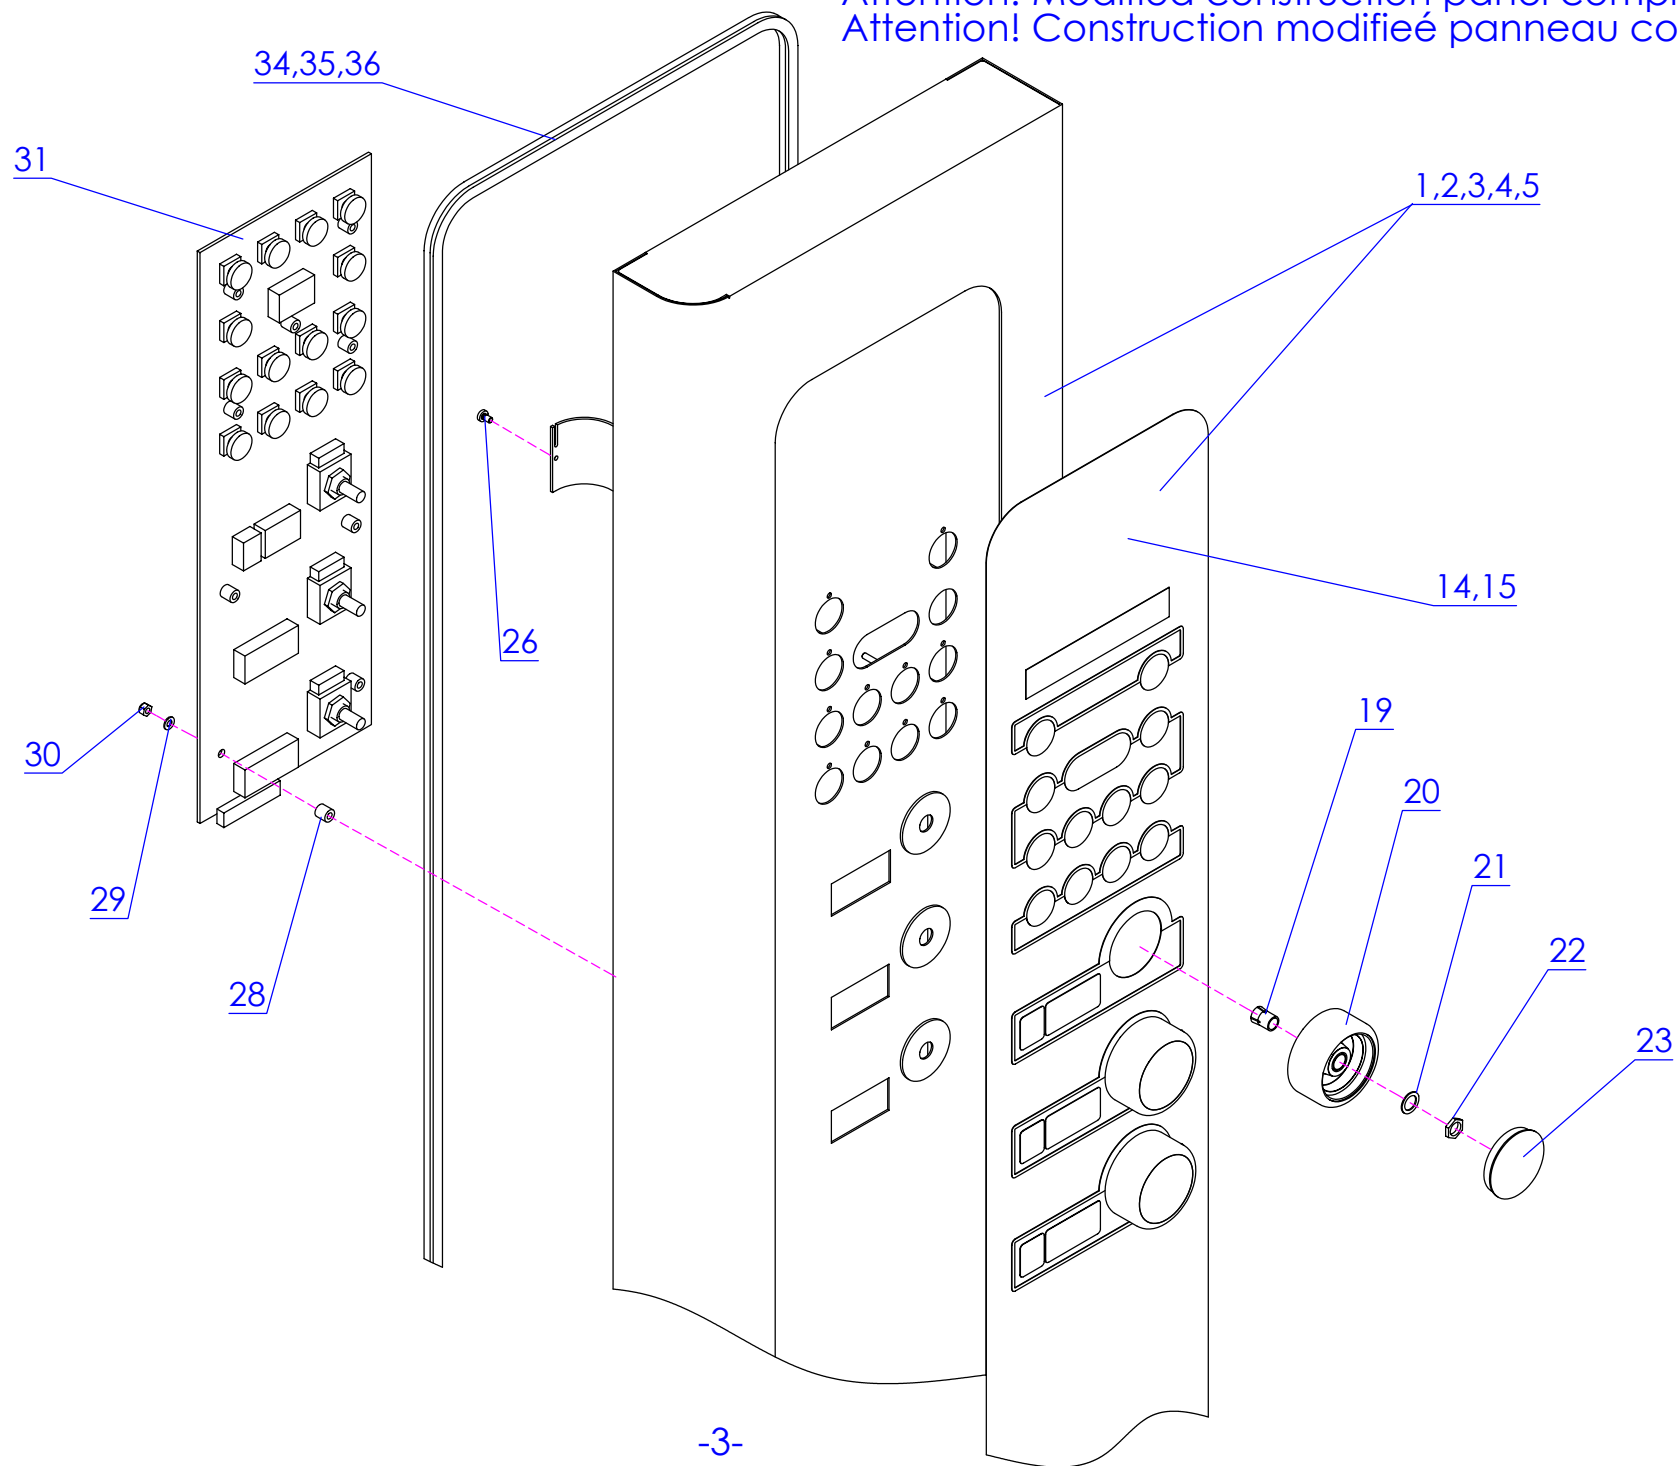

Achtung! Aufbauänderung Blende kpl. siehe Seite 6
Attention! Modified construction panel compl. see page 6
Attention! Construction modifié panneau compl. voir page 6

MA /MB /Genius /Genius Gas /6-11 10-11 20-11

Pos.	Artikel Nr.	Teile/Benennung	Genius Gas	Multimax A	Multimax B	Genius	Autoclean	6-11	10-11	20-11
1	759449	Blende kpl d2k MB 611			●		●	●		
2	759597	Blende kpl MB 611 LA			●		●	●		
3	759473	Blende kpl d2k MB 1011			●		●		●	
4	759627	Blende kpl 1011 B LA			●		●		●	
5	759511	Blende kpl d2k MB 2011			●		●			●
14	743747	Klebeblende MB 6-11/12-21 458x158x0			●		●	●		
15	743763	Klebeblende MB 10/20-11 20-21 738x			●		●		●	●
19	748978	Spannzange Drehknopf 1/4 " (D 6,3			●		●	●	●	●
20	743690	Drehknopf MA/MB blau RAL 5003 c			●		●	●	●	●
21	758884	Scheibe Drehknopf			●		●	●	●	●
22	758892	Mutter Drehknopf			●		●	●	●	●
23	748781	Deckel klein silber d2k D 37 mm			●		●	●	●	●
26	e500191	Linsenschraube DIN 7985 M3x5 V2A			●		●	●	●	●
28	e412167	Distanzhülse 7mm			●		●	●	●	●
29	e508019	Unterlegscheibe Nylon D7 d3 h0,5			●		●	●	●	●
30	e505125	Selbstsichernde Mutter M3 DIN 985 V2			●		●	●	●	●
31	742465	Anzeigenbaugruppe MB d2k			●		●	●	●	●
34	742295	Dichtungsrahmen 6-11 Bedienteil c			●		●	●		
35	742309	Dichtungsrahmen 10-11 Bedienteil c			●		●		●	
36	742317	Dichtungsrahmen 20-11 Bedienteil c			●		●			●

Pos.	Artikel Nr.	Teile/Benennung	Genius Gas	Multimax A	Multimax B	Genius	Autoclean	6-11	10-11	20-11