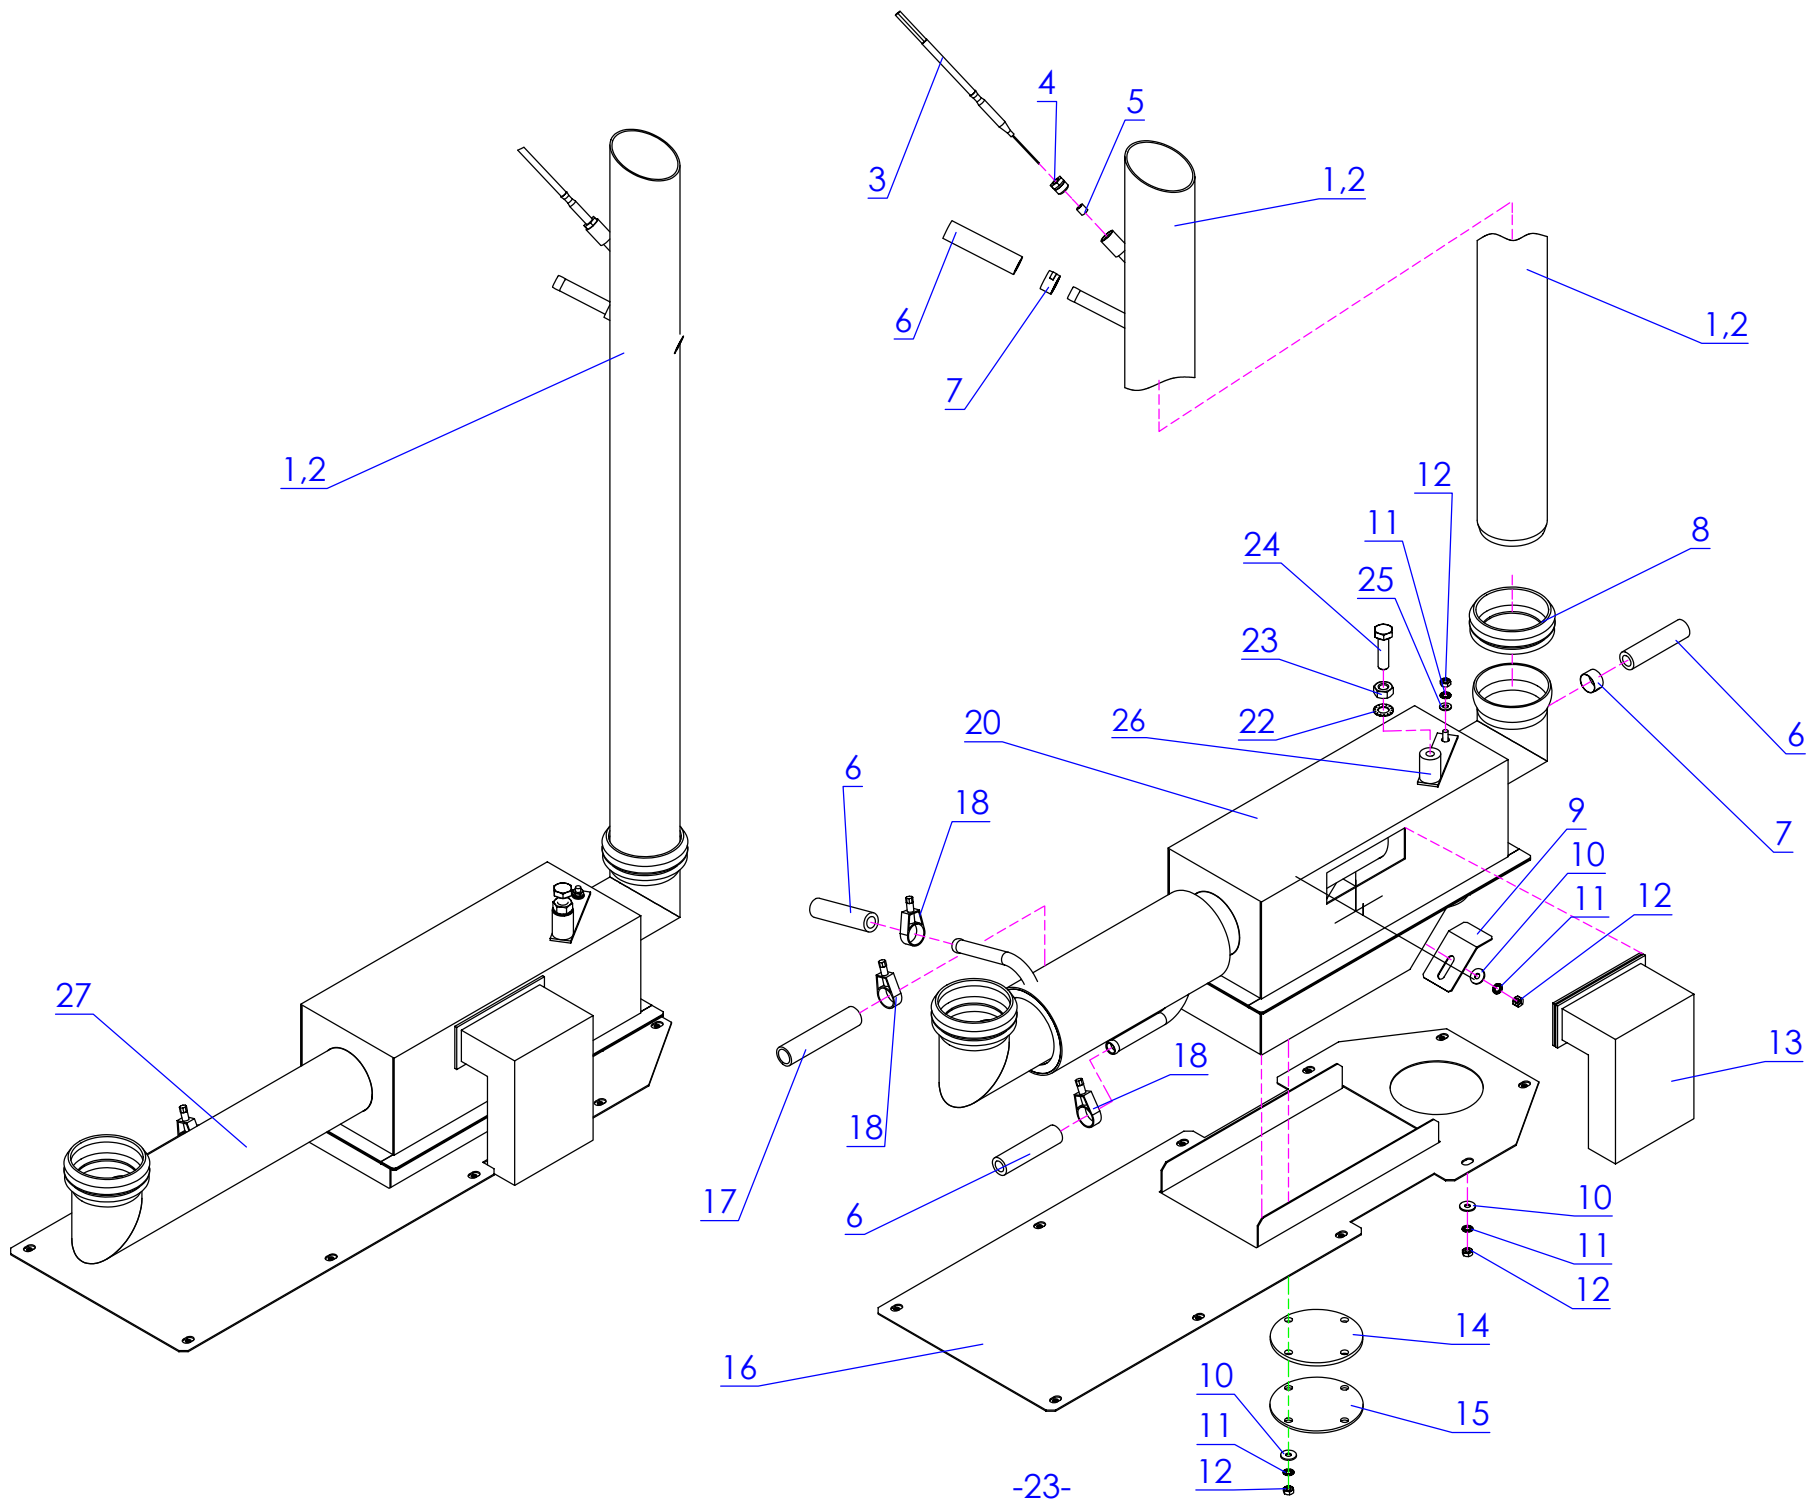

MA/MB/Genius/Genius Gas/ 6-11 10-11 20-11

Pos.	Artikel Nr.	Teile/Benennung	Genius Gas	Multimax A	Multimax B	Genius	Autoclean	6-11	10-11	20-11
1	772631	Entlüftungsrohr d2k 611 mit Wrasen	●	●	●	●	●	●		
2	772658	Entlüftungsrohr d2k 1011 mit Wrasen	●	●	●	●	●		●	
3	e316004	Thermoelement-Fühler Ni-Cr-Ni MI	●	●	●	●	●	●	●	
4	759864	Schraube M10x1 d=6,1 Thermostat	●	●	●	●	●	●	●	
5	e425109	Dichtung Thermostatfühler	●	●	●	●	●	●	●	
6	e444050	Siliconschlauch 9,0x3,0mm	●	●	●	●	●	●	●	
7	e422017	Schlauchschelle D 14	●	●	●	●	●	●	●	
8	e425011	Dichtelement aus Silikon DN 50	●	●	●	●	●	●	●	
9	742848	Arretierungswinkel Siphon 6/10-11 d2k	●	●	●	●	●	●	●	
10	e508031	Scheibe DIN 9021 A 4,3 V2A	●	●	●	●	●	●	●	
11	e510013	Zahnscheibe DIN 6797 J4,3 V2A	●	●	●	●	●	●	●	
12	e505031	6kt-Mutter ISO 4032 M4 V2A D	●	●	●	●	●	●	●	
13	740896	Silikondichtung d2k 61011 Überlauf Si	●	●	●	●	●	●	●	
14	740853	Dichtung Siphon 6/10-11 d2k	●	●	●	●	●	●	●	
15	740861	Dichtungsflansch 6/10-11 d2k	●	●	●	●	●	●	●	
16	745510	Montageblech Siphon d2k 61011	●	●	●	●	●	●	●	
17	e444030	Silikonschlauch d12 D16	●	●	●	●	●	●	●	
18	e422018	Schlauchschelle D 19	●	●	●	●	●	●	●	
20	740454	Siphon 6/10-11 d2k	●		●	●	●	●	●	
22	e510016	Zahnscheibe DIN 6797 J8,4 V2A	●	●	●	●	●	●	●	
23	e505033	6kt-Mutter ISO 4032 M8 V2A D	●	●	●	●	●	●	●	
24	e500278	Sechskantschraube M8x30 ISO 4017	●	●	●	●	●	●	●	
25	e508012	Scheibe DIN 125 A 4,3 V2A	●	●	●	●	●	●	●	
26	740632	Garraumstütze 61011	●		●	●	●	●	●	
27	748625	Siphon d2k 61011 MCA ohne Wärm	●	●		●	●	●	●	
####	763055	Kabelbaum Erdung d2k Entlüftungs	●		●	●	●	●	●	

Pos.	Artikel Nr.	Teile/Benennung	Genius Gas	Multimax A	Multimax B	Genius	Autoclean	6-11	10-11	20-11