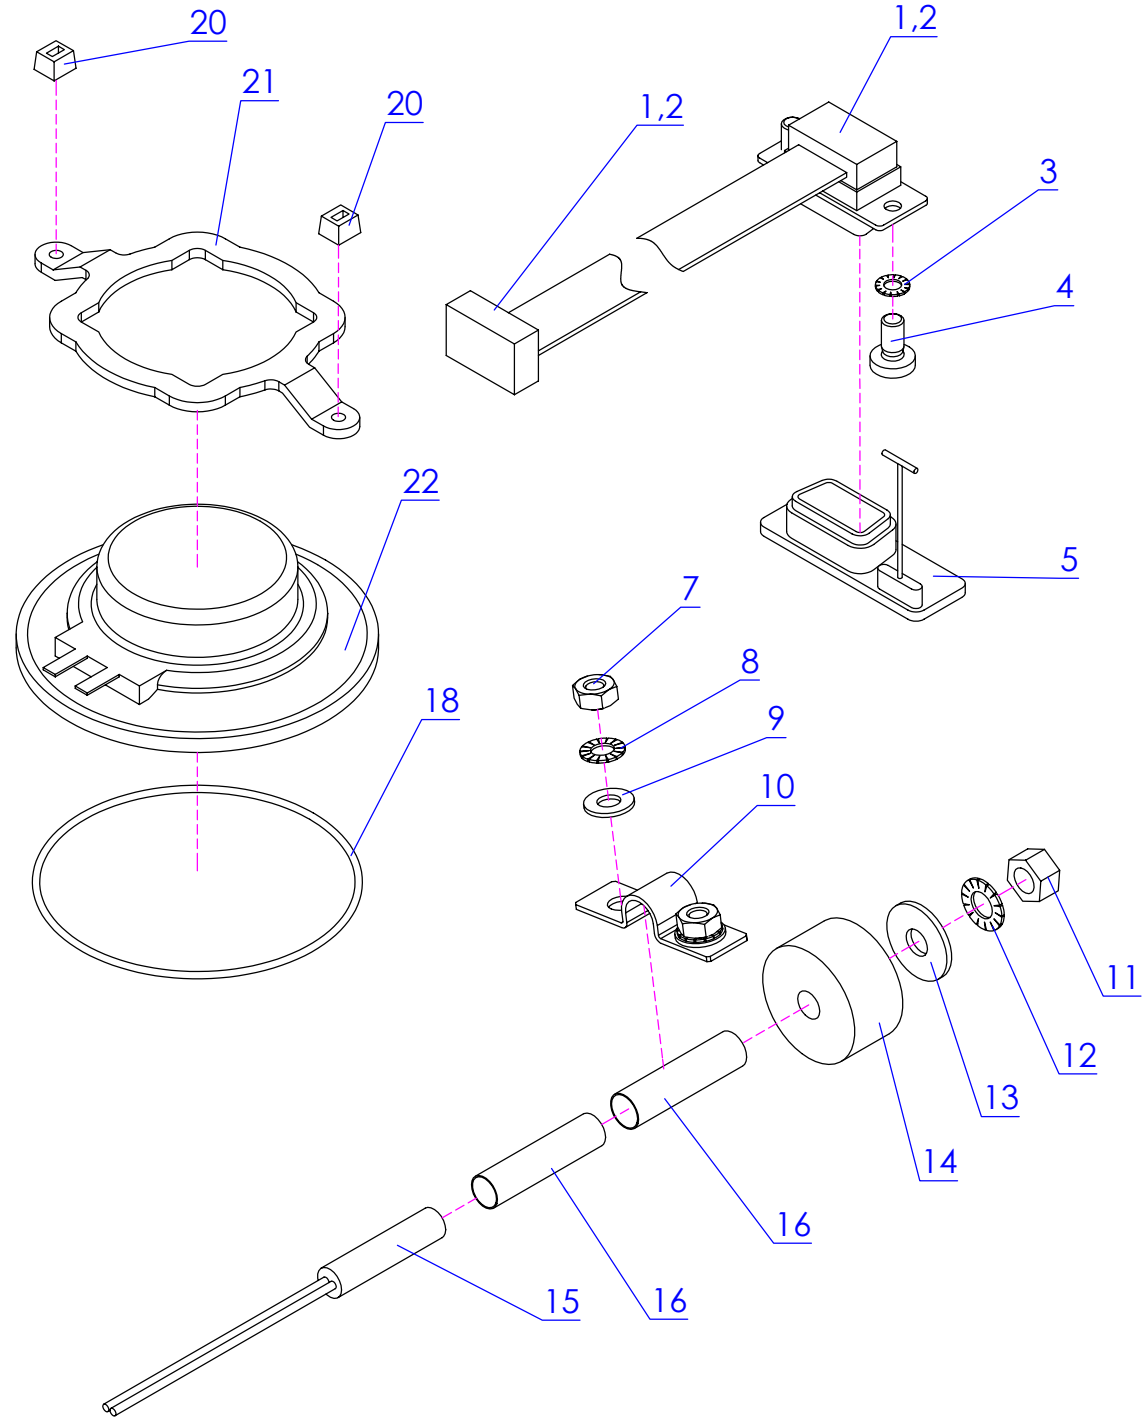

Achtung! Aufbauänderung siehe Seite 26
Attention! Modified construction see page 26
Attention! Construction modifiée voir page 26

611 bis Geräte Nr. 227
Up to unit No. 227
jusqu'à l' partir de l'appreil No. 227

1011 bis Geräte Nr. 188
Up to unit No. 188
jusqu'à l' partir de l'appreil No. 188

2011 bis Geräte Nr. 109
Up to unit No. 109
jusqu'à l' partir de l' appareil No. 109