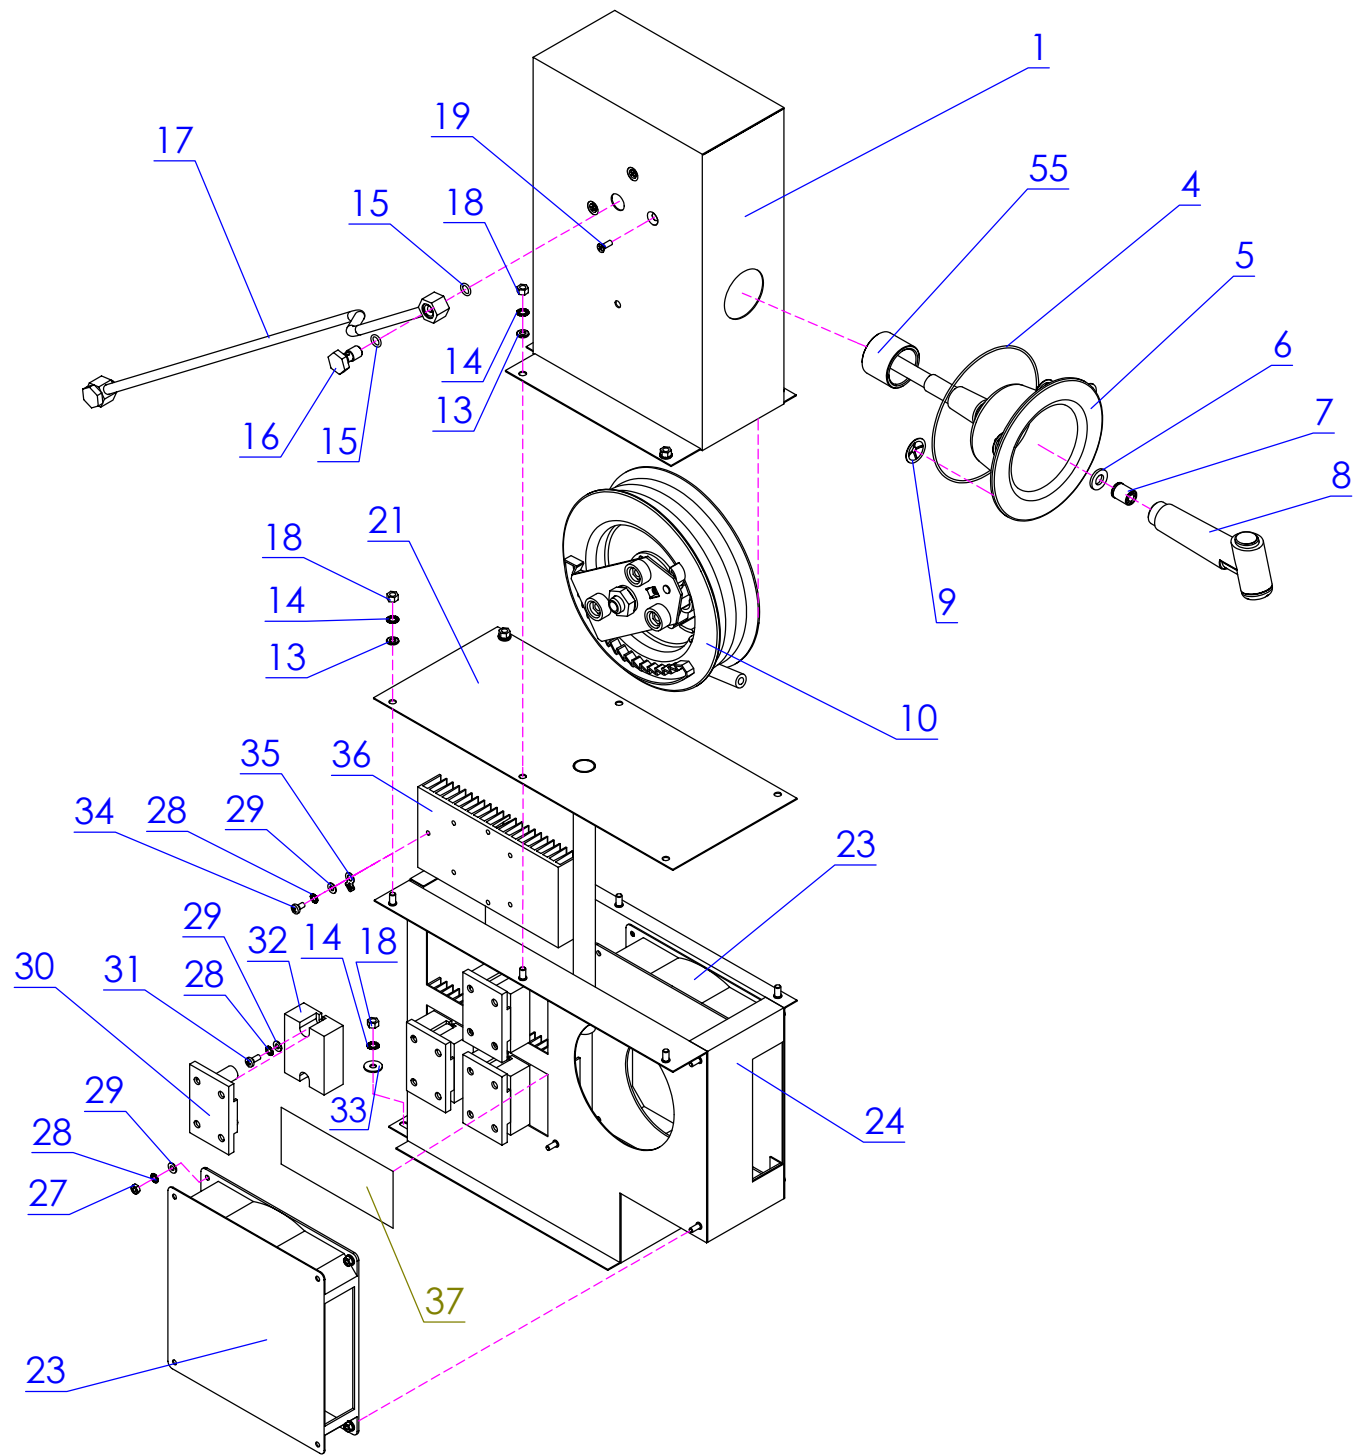

MA /MB /Genius /Genius Gas /6-11 10-11 20-11

Pos.	Artikel Nr.	Teile/Benennung	Genius Gas	Multimax A	Multimax B	Genius	Autoclean	6-11	10-11	20-11
1	755419	Gehäuse Schlauchaufroller d2k 2011	●	●	●	●	●			●
3	753238	Tulpenhülse d2k 61011	●	●	●	●	●			●
4	e425154	O-Ring 120,37 x 1,78 Viton	●	●	●	●	●			●
5	e380079	Tulpe Schlauchbrause ED blau RAL 5	●	●	●	●	●			●
6	e425180	Dichtung Brausekopf	●	●	●	●	●			●
7	753459	Rückschlagventil Autoclean	●	●	●	●	●			●
8	e250059	Brausekopf rot kpl. ED	●	●	●	●	●			●
9	e512075	Feder Mutter d=4,7	●	●	●	●	●			●
10	753289	Schlauchaufroller 2011/1221/	●	●	●	●	●			●
13	e508002	Scheibe DIN 125 A 5,3 V2A	●	●	●	●	●			●
14	e510014	Zahnscheibe DIN 6797 J5,3 V2A	●	●	●	●	●			●
15	e425026	O-Ring D 9,25x1,78 EPDM	●	●	●	●	●			●
16	e440040	1er Hohlschraube Verschraub	●	●	●	●	●			●
17	753300	Verbindungsrohr 2011 Schlauchau	●	●	●	●	●			●
18	e505024	6kt-Mutter ISO 4032 M5 V2A D	●	●	●	●	●			●
19	e500136	Senkschraube DIN 965 M6x12 V2A	●	●	●	●	●			●
20	e505013	6kt-Mutter DIN 439 M14x1,5 ni	●	●	●	●	●			●
21	755443	Abdeckung Gehäuse Schlauchau	●	●	●	●	●			●
23	752525	Axialgebläse d2k 1221 2011	●	●	●	●	●			●
24	755389	Lüftungsschacht 2011 d2k	●	●	●	●	●			●
27	e505031	6kt-Mutter ISO 4032 M4 V2A D	●	●	●	●	●			●
28	e510013	Zahnscheibe DIN 6797 J4,3 V2A	●	●	●	●	●			●
29	e508012	Scheibe DIN 125 A 4,3 V2A	●	●	●	●	●			●
30	e324040	Abdeckung Relais d2k	●	●	●	●	●			●
31	e500098	Linsenschraube DIN 7985 M4x10 V2A	●	●	●	●	●			●
32	752401	Last Relais 50 A 6-11/10-11/	●	●	●	●	●			●
33	e508032	Scheibe DIN 9021 A 5,3 V2A	●	●	●	●	●			●
34	e500091	Linsenschraube DIN 7985 M4x8 V2A	●	●	●	●	●			●
35	e362136	MS-Erdungszeichen	●	●	●	●	●			●
36	742732	Kühlkörper 6/10/20-11 d2k	●	●	●	●	●			●
37	771716	Abdeckung Kühlkörperöffn. d2k 1221 2	●	●	●	●	●			●

Pos.	Artikel Nr.	Teile/Benennung	Genius Gas	Multimax A	Multimax B	Genius	Autoclean	6-11	10-11	20-11