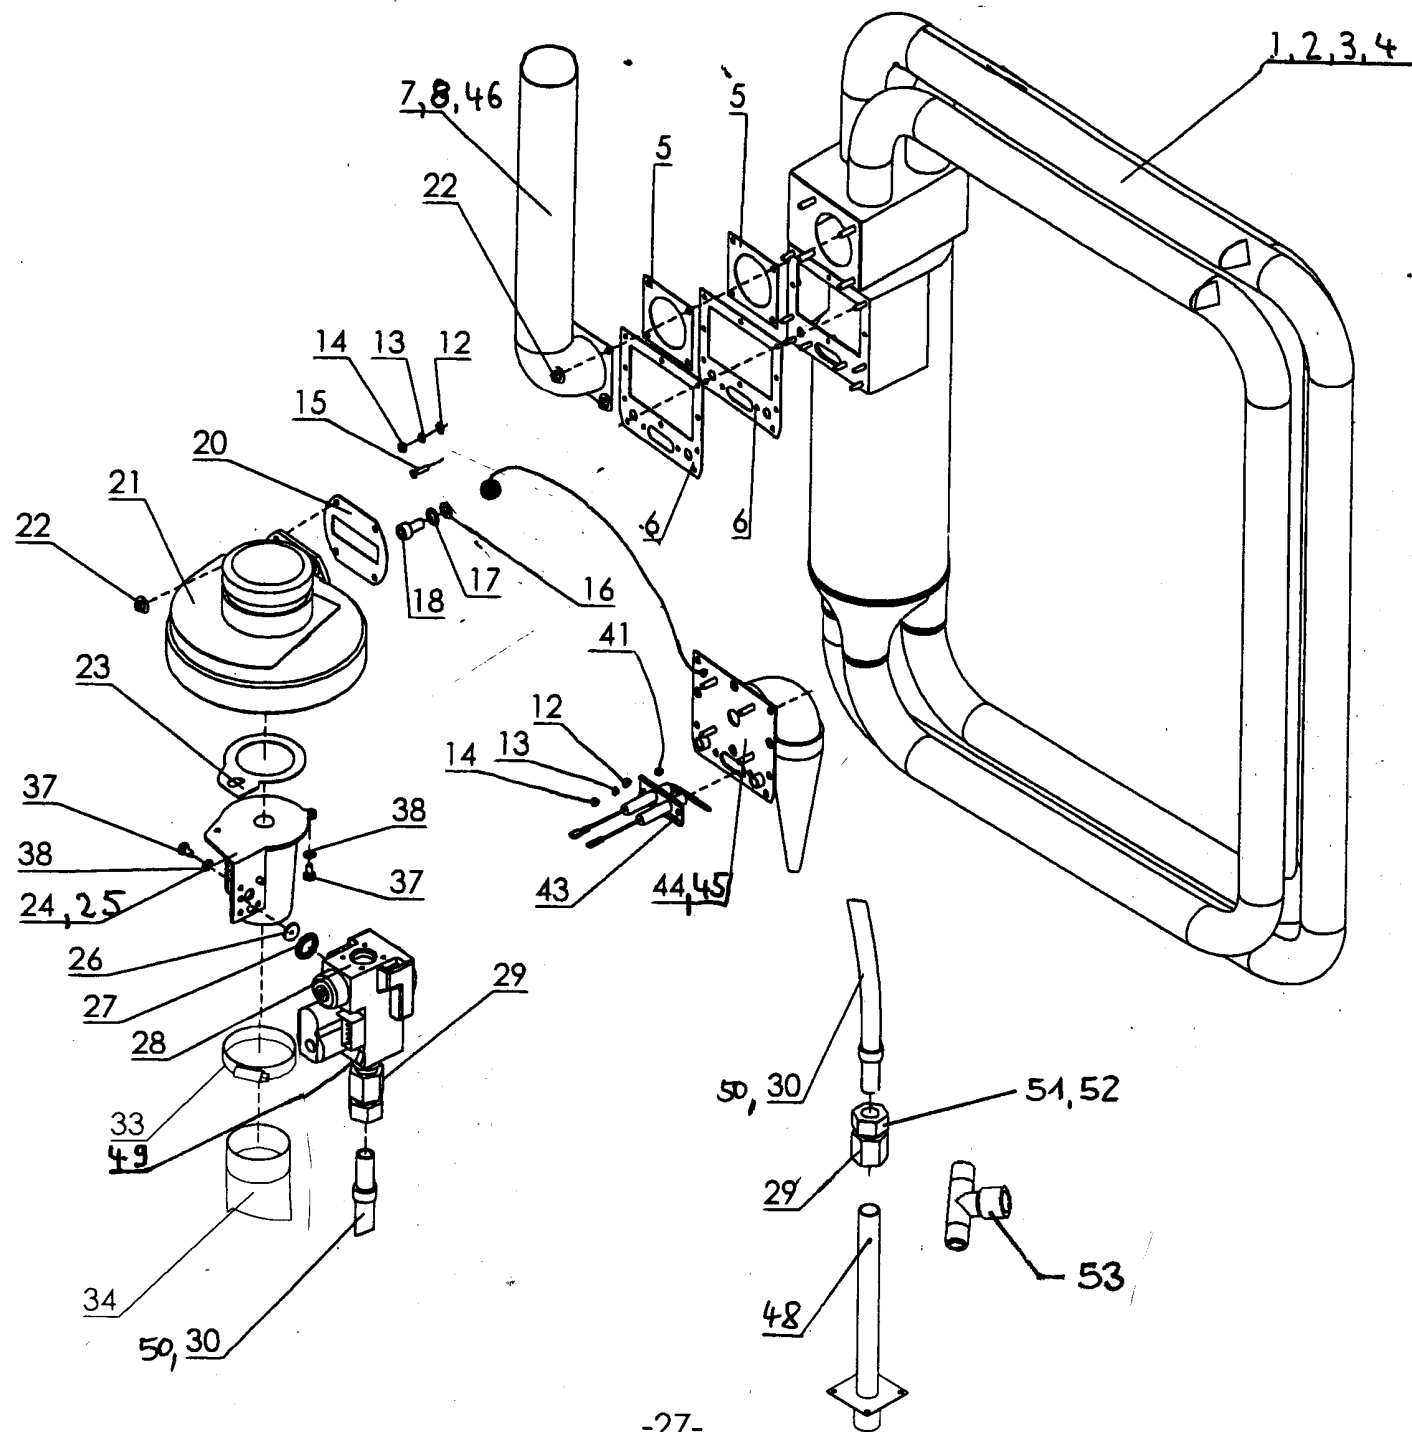

MA/MB/Genius/Genius Gas/ 6-11 10-11 20-11

Pos.	Artikel Nr.	Teile/Benennung	Genius Gas	Multimax A	Multimax B	Genius	Autoclean	6-11	10-11	20-11
1	744042	Gas Wärmetauscher rechts d2k 1011 2	•				•	•	•	•
2	762733	Gas Wärmetauscher rechts d2k 611	•				•	•		
3	742597	Gas Wärmetauscher links 6-11 d2k	•				•	•		
4	765767	Gas Wärmetauscher links d2k 1011 2	•				•		•	•
5	742678	Dichtung Abgasflansch 6/10/20-11	•				•	•	•	•
6	742651	Dichtung Brennerkammer 6/10/20-11	•				•	•	•	•
7	744026	Abgasrohr d2k 1011	•				•		•	•
8	742694	Abgasrohr 6-11 d2k	•				•	•		
12	e508012	Scheibe DIN 125 A 4,3 V2A	•				•	•	•	•
13	e510013	Zahnscheibe DIN 6797 J4,3 V2A	•				•	•	•	•
14	e505031	6kt-Mutter ISO 4032 M4 V2A D	•				•	•	•	•
15	e500130	Senkschraube DIN 965 M4x16 V2A	•				•	•	•	•
16	e427038	Kupferdichtung	•				•	•	•	•
17	e510016	Zahnscheibe DIN 6797 J8,4 V2A	•				•	•	•	•
18	e500263	Zylinderschraube DIN 912 M8x16 VA	•				•	•	•	•
20	742716	Dichtung Gebläse Gas d2k	•				•	•	•	•
21	742686	Radiallüfter Gas d2k	•				•	•	•	•
22	e505117	Scheibenmutter M5 V2A	•				•	•	•	•
23	744085	Dichtung Venturi d2k	•				•	•	•	•
24	743925	Venturi d2k 611 Typ 055	•				•	•		
25	743933	Venturi d2k 1011 2011 Typ 003	•				•		•	•
26	743984	Düse Flüssiggas Venturi d2k 1011 2	•				•	•	•	•
27	743941	Dichtungssatz d2k Gasregelver	•				•	•	•	•
28	744050	Gasregelventil d2k	•				•	•	•	•
29	e440170	Schottverschraubung KD-Ersatz=	•				•	•	•	•
30	e444062	Ringwellschlauch d2k Gas	•				•	•	•	•
33	e422057	Ideal Schlauchklemme 40-60 mm	•				•	•	•	•
34	e444065	Luftschlauch DN 51 Polyurethan	•				•	•	•	•
37	e500105	Linsenschraube DIN 7985 M5x10 V2A	•				•	•	•	•
38	e510014	Zahnscheibe DIN 6797 J5,3 V2A	•				•	•	•	•
41	742724	Dichtung Elektrodenblock d2k	•				•	•	•	•
43	768979	Elektrodenblock d2k 61011 kegeliger B	•				•	•	•	•
44	770973	Gasbrenner d2k 611 kegelig	•				•	•		
45	770981	Gasbrenner d2k 10-2011 kegelig	•				•		•	•
46	771619	Abgasrohr kpl unten d2k 2011 G	•				•			•
48	771694	Standrohr kpl d2k Gas	•				•			
49	770914	Flansch gerade 1/2"	•				•			
50	774367	Ringwellschlauch d2k Gas	•				•	•	•	•

Pos.	Artikel Nr.	Teile/Benennung	Genius Gas	Multimax A	Multimax B	Genius	Autoclean	6-11	10-11	20-11
51	773832	Funktionsmutter VA RD15	•				•	•	•	•
52	773840	Funktionsmutter VA RD22	•				•	•	•	•
53	773867	T-Reduzierung D22-D15-D15 ohne Mutte	•				•	•	•	•