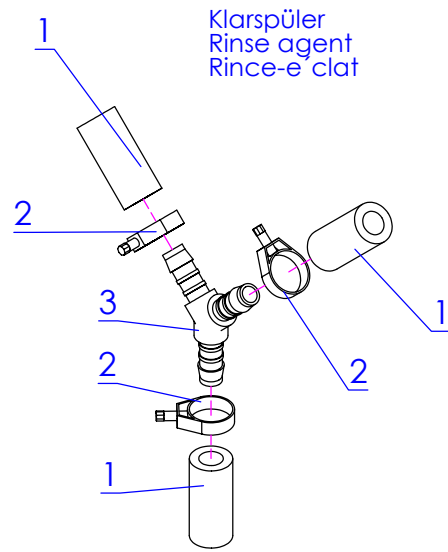

611 ab Geräte Nr. 789
From unit No. 789
A partir de l'appareil No. 789
1011 ab Geräte Nr. 641
From unit No. 641
A partir de l'appareil No. 641
2011 ab Geräte Nr. 218
From unit No. 218
A partir de l'appareil No. 218

611 bis Geräte Nr. 788
Upto unit No. 788
jusqu'à partir de e`appareil No. 788
1011 bis Geräte Nr. 640
Part Upto unit No. 640
jusqu'à partir de e`appareil No. 640
2011 bis Geräte Nr. 217
Upto unit No. 217
jusqu'à partir de e`appareil No. 217