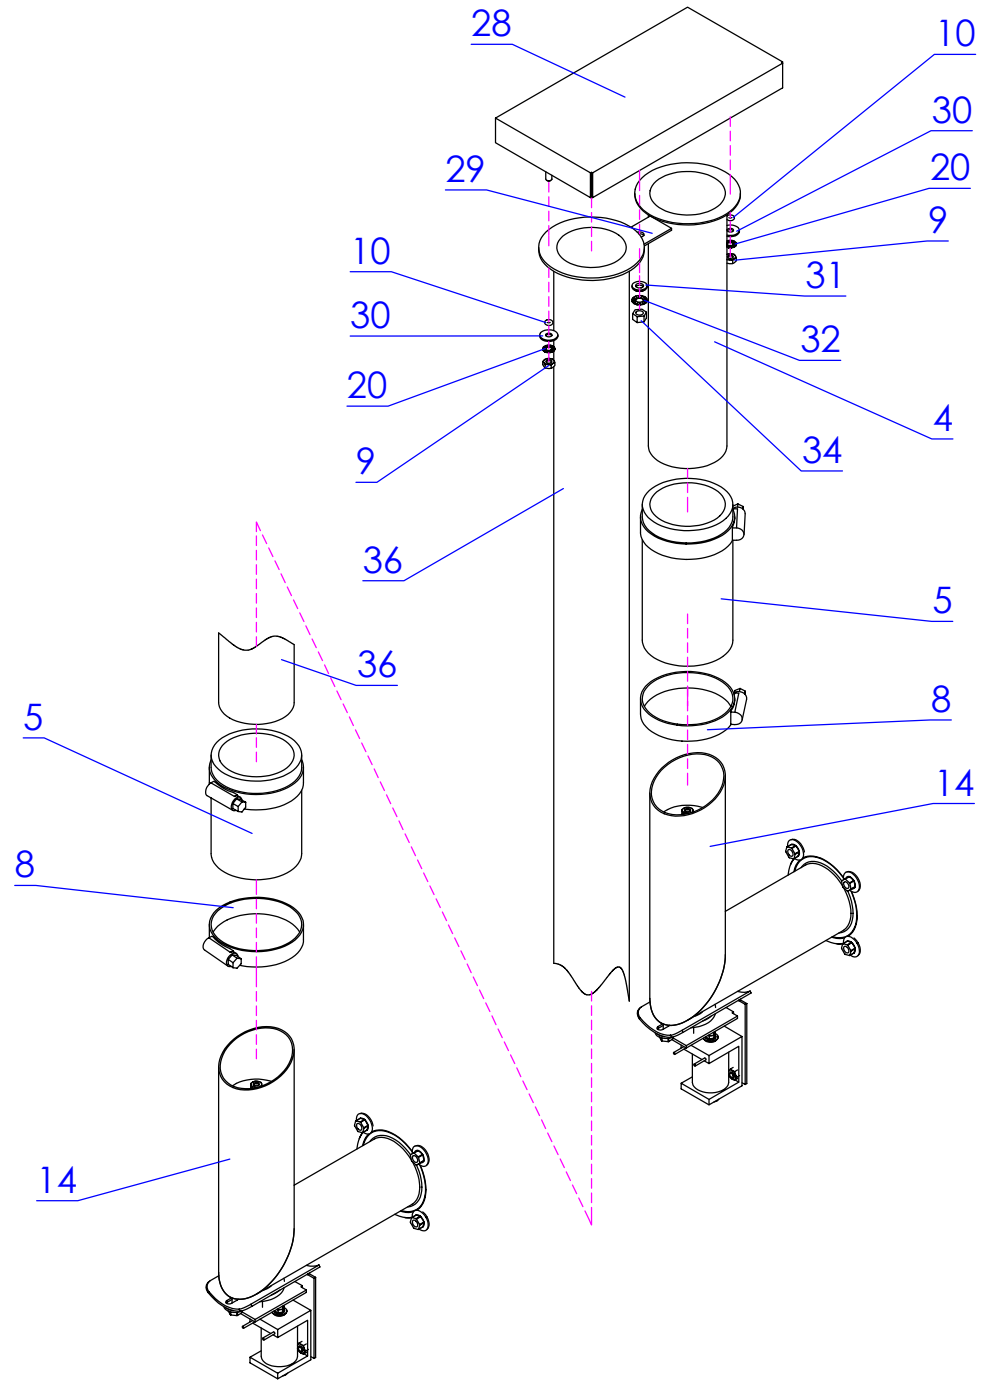

Pos.	Artikel Nr.	Teile/Benennung	Genius Gas	Multimax A	Multimax B	Genius	Autoclean	6-11	10-11	20-11

6-11 10-11

20-11

MA/MB/Genius/Genius Gas/ 6-11 10-11 20-11

Pos.	Artikel Nr.	Teile/Benennung	Genius Gas	Multimax A	Multimax B	Genius	Autoclean	6-11	10-11	20-11
1	e483177	Kappe ED	●	●	●	●	●	●	●	
2	e505077	Scheibenmutter M4 A 2	●	●	●	●	●	●	●	●
3	e442186	Zuluftstutzen 110 mm	●	●	●	●	●	●		
4	e442187	Zuluftstutzen 205 mm	●	●	●	●	●	●	●	
5	e444042	Silikonschlauch d=50x5	●	●	●	●	●	●	●	●
8	e422057	Ideal Schlauchklemme 40-60 mm	●	●	●	●	●	●	●	●
9	e505031	6kt-Mutter ISO 4032 M4 V2A D	●	●	●	●	●	●	●	●
10	e425020	O-Ring 3,68x1,78 VITON	●	●	●	●	●	●	●	●
11	e483163	Klappe Zuluft ED	●	●	●	●	●	●	●	●
13	e425169	Dichtung Zuluftrohr ED	●	●	●	●	●	●	●	●
14	e442181	Zuluftwinkelrohr EDB-Clima	●	●	●	●	●	●	●	●
15	e505030	6kt-Mutter ISO 4032 M3 V2A D	●	●	●	●	●	●	●	●
16	e508005	Scheibe DIN 125 A 3,2 V2A	●	●	●	●	●	●	●	●
17	e322024	Hubmagnet Abluftklappe EB 30 / ED	●	●	●	●	●	●	●	●
19	e483164	Halblech Zu-/Abluftrohr Tischband	●	●	●	●	●	●	●	●
20	e510013	Zahnscheibe DIN 6797 J4,3 V2A	●	●	●	●	●	●	●	●
22	e403053	Hubstange Zuluft ED	●	●	●	●	●	●	●	●
23	e427060	Faltenbalg Werkstoff: Silikon fettk	●	●	●	●	●	●	●	●
24	e505117	Scheibenmutter M5 V2A	●	●	●	●	●	●	●	●
25	757071	Dichtring Garraum Zuluft d2k 61011	●	●	●	●	●	●	●	●
26	e500264	6kt-Schraube ISO 4017 M4x6 V2A	●	●	●	●	●	●	●	●
28	751987	Kappe Zuluft d2k doppelt	●	●	●	●	●		●	
29	757217	Halblech Zuluftstutzen d2k 2011 2	●	●	●	●	●		●	
30	e508031	Scheibe DIN 9021 A 4,3 V2A	●	●	●	●	●	●	●	●
31	e508002	Scheibe DIN 125 A 5,3 V2A	●	●	●	●	●	●	●	●
32	e510014	Zahnscheibe DIN 6797 J5,3 V2A	●	●	●	●	●	●	●	●
34	e505024	6kt-Mutter ISO 4032 M5 V2A D	●	●	●	●	●	●	●	●
36	756946	Verbindungsrohr Zuluft ED 20-11	●	●	●	●	●		●	