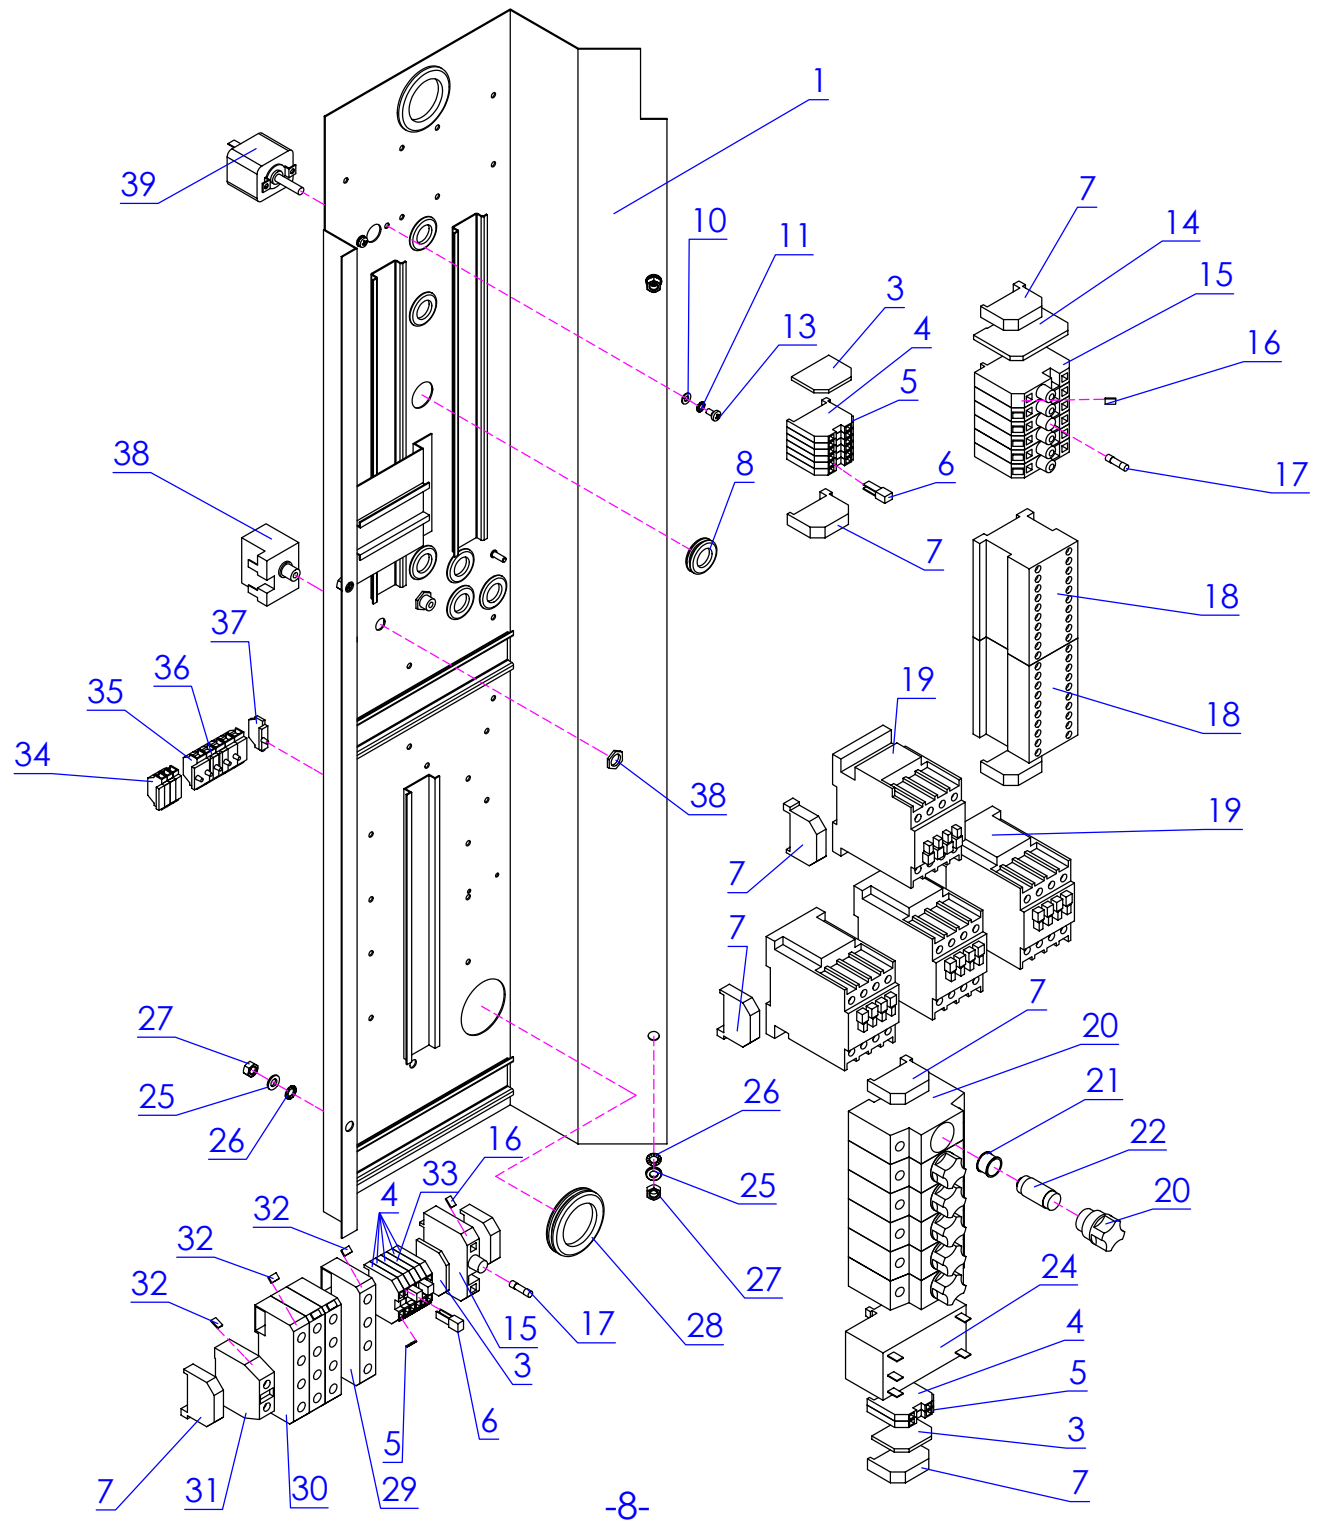

MA /MB /Genius /Genius Gas /6-11 10-11 20-11

Pos.	Artikel Nr.	Teile/Benennung	Genius Gas	Multimax A	Multimax B	Genius	Autoclean	6-11	10-11	20-11
1	751901	Elektromontageblech 2011 d2k		•						•
3	e371025	Abschlußplatte für Universalkl		•						•
4	e371022	Universalklemme grau 4qmm		•						•
5	e362070	Bezeichnungsstreifen Beschriftun		•						•
6	e371014	Querbrücker 4qmm (281)		•						•
7	e371010	Endklammer für Schiene 35 DIN		•						•
8	e306019	Gummitülle für D=22		•						•
10	e508012	Scheibe DIN 125 A 4,3 V2A		•						•
11	e510013	Zahnscheibe DIN 6797 J4,3 V2A		•						•
13	e500091	Linsenschraube DIN 7985 M4x8 V2A		•						•
14	e371009	Abschlußplatte für Sicherungs		•						•
15	e373009	Sicherungsklemme 35 DIN		•						•
16	e362068	Bezeichnungsstreifen Beschriftun		•						•
17	e375002	Feinsicherung 10 A träge 5 x 20		•						•
18	e324023	Kompakt-Wendeschutz 230 V 50/60		•						•
19	e324002	Schutz KD-Ersatz=		•						•
20	e373028	Sicherungselement		•						•
21	e373021	Passeinsatz 35 A		•						•
22	e375013	Schmelzsicherung 35A Neozet		•						•
24	742767	Entstörfilter d2k Spannungs		•						•
25	e508013	Scheibe DIN 125 A 6,4 V2A		•						•
26	e510015	Zahnscheibe DIN 6797 J6,4 V2A		•						•
27	e505032	6kt-Mutter ISO 4032 M6 V2A D		•						•
28	e306025	Durchführungsstülle PG 36		•						•
29	751898	Anschlussklemme 35 qmm 3 x 10 qmm		•						•
30	751871	Anschlußklemme 35 qmm 3 x 10 qmm		•						•
31	e371035	PE-Klemme 35qmm grün-gelb		•						•
32	e362044	Bezeichnungsstreifen L1-PE		•						•
33	e371021	Universalklemme blau 4qmm		•						•
34	e371041	Klemme 2-Leiter grau mit Flansch		•						•
35	e371037	Klemme 4-Leiter grau mit Rastfuß		•						•
36	e371036	Klemme 4-Leiter blau mit Rastfuß		•						•
37	e371039	Abschlußplatte m. Rastfuß		•						•
38	e336029	Sicherheitstemp. Begrenz. 1-polig 360		•						•
39	e334007	Thermostat 250 Grad einpolig		•						•
####	e362047	Klebeschild f. SICOTRONIC Achtung Fr		•						•
####	755087	Kabelbaum Steuerung d2k 2011 A		•						•
####	753645	Kb Beleuchtung d2k 2011/2		•						•

Pos.	Artikel Nr.	Teile/Benennung	Genius Gas	Multimax A	Multimax B	Genius	Autoclean	6-11	10-11	20-11