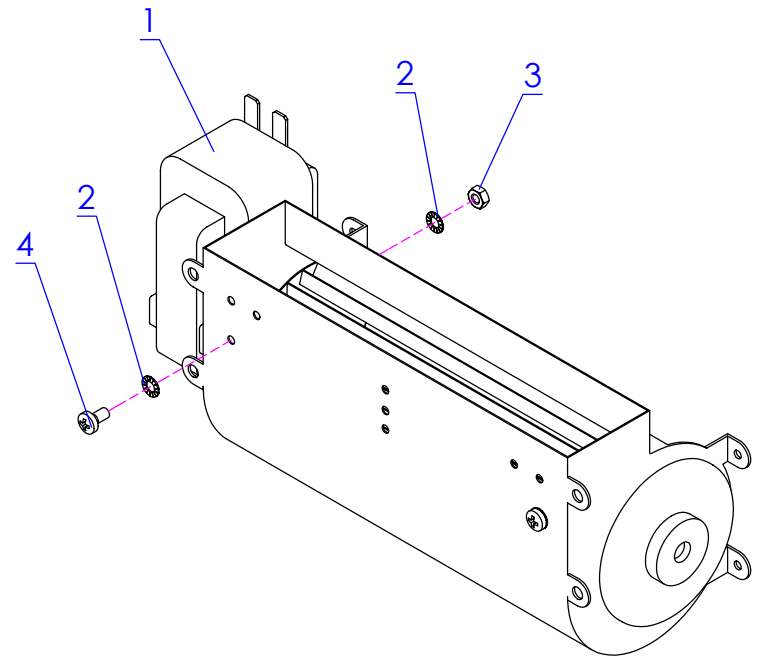

MA /MB /Genius /Genius Gas /6-11 10-11 20-11

Pos.	Artikel Nr.	Teile/Benennung	Genius Gas	Multimax A	Multimax B	Genius	Autoclean	6-11	10-11	20-11
1	e390023	Querstromgebläse 180mm	●	●	●	●	●			●
2	e510013	Zahnscheibe DIN 6797 J4,3 V2A	●	●	●	●	●	●	●	●
3	e505031	6kt-Mutter ISO 4032 M4 V2A D	●	●	●	●	●	●	●	●
4	e500091	Linsenschraube DIN 7985 M4x8 V2A	●	●	●	●	●	●	●	●
6	e508012	Scheibe DIN 125 A 4,3 V2A	●	●	●	●	●	●	●	●
7	745626	Halter d2k 61011 Differenzdr	●	●	●	●	●	●		
8	757918	Halter d2k 2011 1221 2021 Differenzdr	●	●	●	●	●			●
9	752479	Differenzdrucksensor d2k	●	●	●	●	●	●	●	●
10	e422040	Kabelbinder natur 160x2.5	●	●	●	●	●	●	●	●
11	e444055	Silikonschlauch 6x3 transparent	●	●	●	●	●	●	●	●
12	e500091	Linsenschraube DIN 7985 M4x8 V2A	●	●	●	●	●	●	●	●
13	e422017	Schlauchschelle D 14	●	●	●	●	●	●	●	●
14	748919	Einschraubtülle Differenzdr	●	●	●	●	●	●	●	●
16	e505102	Mutter G 1/8	●	●	●	●	●	●	●	●
17	e427020	Dichtung Cu Heizkörper D15 d10 h1	●	●	●	●	●	●	●	●
18	e510017	Zahnscheibe DIN 6797 J 10,5 V2A	●	●	●	●	●	●	●	●
20	e505045	Mutter 1/4"	●	●	●	●	●	●	●	●
21	e510018	Zahnscheibe DIN 6797 J 12,5 V2A	●	●	●	●	●	●	●	●
22	743356	Halterung Kerntemperatur Teil 2 dK2	●	●	●	●	●	●	●	●
23	743364	Feder Halterung Kerntempe	●	●	●	●	●	●	●	●
24	743585	O-Ring 29,87 x 1.78 Silikon d2k	●	●	●	●	●	●	●	●
25	e500130	Senkschraube DIN 965 M4x16 V2A	●	●	●	●	●	●	●	●
26	743348	Halterung Kerntemperatur Teil 1 d2k	●	●	●	●	●	●	●	●
27	e425020	O-Ring 3,68x1,78 VITON	●	●	●	●	●	●	●	●
28	752363	Kerntemperaturfühler d2k L 3500 mm	●	●	●	●	●	●	●	●
29	745464	Schutzsieb NiCrNi Fühler d2k mit Büg	●	●	●	●	●	●	●	●
33	e427059	Dichtring CU vernickelt 13 x 19 x 1	●	●	●	●	●	●	●	●
34	e410013	Tefloneinsatz für NiCrNi F	●	●	●	●	●	●	●	●
35	e316004	Thermoelement-Fühler Ni-Cr-Ni MI	●	●	●	●	●	●	●	●
####	753947	KB Sensor d2k 61011	●	●	●	●	●	●		
####	e304354	KB Sensor d2k 2011 C	●			●	●			●

Pos.	Artikel Nr.	Teile/Benennung	Genius Gas	Multimax A	Multimax B	Genius	Autoclean	6-11	10-11	20-11