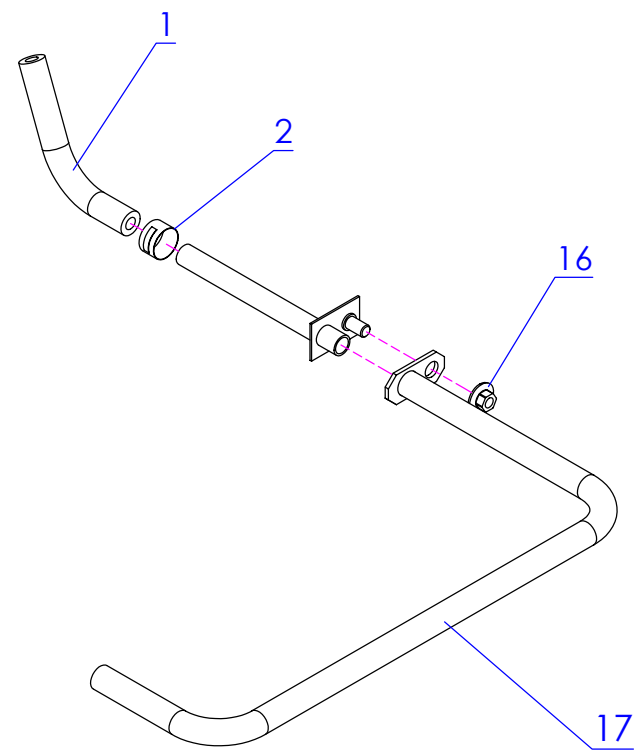

MA /MB /Genius /Genius Gas /6-11 10-11 20-11

Pos.	Artikel Nr.	Teile/Benennung	Genius Gas	Multimax A	Multimax B	Genius	Autoclean	6-11	10-11	20-11
1	e390023	Querstromgebläse 180mm	●	●	●	●	●			●
2	e510013	Zahnscheibe DIN 6797 J4,3 V2A	●	●	●	●	●	●	●	●
3	e505031	6kt-Mutter ISO 4032 M4 V2A D	●	●	●	●	●	●	●	●
4	e500091	Linsenschraube DIN 7985 M4x8 V2A	●	●	●	●	●	●	●	●
6	e508012	Scheibe DIN 125 A 4,3 V2A	●	●	●	●	●	●	●	●
7	745626	Halter d2k 61011 Differenzdr	●	●	●	●	●	●		
8	757918	Halter d2k 2011 1221 2021 Differenzdr	●	●	●	●	●			●
9	752479	Differenzdrucksensor d2k	●	●	●	●	●	●	●	●
10	e422040	Kabelbinder natur 160x2.5	●	●	●	●	●	●	●	●
11	e444055	Silikonschlauch 6x3 transparent	●	●	●	●	●	●	●	●
12	e500091	Linsenschraube DIN 7985 M4x8 V2A	●	●	●	●	●	●	●	●
13	e422017	Schlauchschelle D 14	●	●	●	●	●	●	●	●
14	748919	Einschraubtülle Differenzdr	●	●	●	●	●	●	●	●
16	e505102	Mutter G 1/8	●	●	●	●	●	●	●	●
17	e427020	Dichtung Cu Heizkörper D15 d10 h1	●	●	●	●	●	●	●	●
18	e510017	Zahnscheibe DIN 6797 J 10,5 V2A	●	●	●	●	●	●	●	●
20	e505045	Mutter 1/4"	●	●	●	●	●	●	●	●
21	e510018	Zahnscheibe DIN 6797 J 12,5 V2A	●	●	●	●	●	●	●	●
22	743356	Halterung Kerntemperatur Teil 2 dK2	●	●	●	●	●	●	●	●
23	743364	Feder Halterung Kerntempe	●	●	●	●	●	●	●	●
24	743585	O-Ring 29,87 x 1.78 Silikon d2k	●	●	●	●	●	●	●	●
25	e500130	Senkschraube DIN 965 M4x16 V2A	●	●	●	●	●	●	●	●
26	743348	Halterung Kerntemperatur Teil 1 d2k	●	●	●	●	●	●	●	●
27	e425020	O-Ring 3,68x1,78 VITON	●	●	●	●	●	●	●	●
28	752363	Kerntemperaturfühler d2k L 3500 mm	●	●	●	●	●	●	●	●
29	745464	Schutzsieb NiCrNi Fühler d2k mit Büg	●	●	●	●	●	●	●	●
33	e427059	Dichtring CU vernickelt 13 x 19 x 1	●	●	●	●	●	●	●	●
34	e410013	Tefloneinsatz für NiCrNi F	●	●	●	●	●	●	●	●
35	e316004	Thermoelement-Fühler Ni-Cr-Ni MI	●	●	●	●	●	●	●	●
####	753947	KB Sensor d2k 61011	●	●	●	●	●	●		
####	e304354	KB Sensor d2k 2011 C	●			●	●			●

Pos.	Artikel Nr.	Teile/Benennung	Genius Gas	Multimax A	Multimax B	Genius	Autoclean	6-11	10-11	20-11

Hartwasser
Hard water
Eau dure