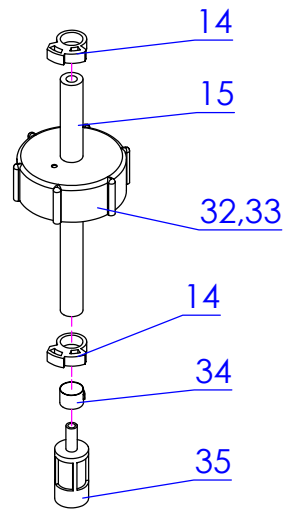

611 ab Geräte Nr. 789
From unit No. 789
A partir de l'appareil No. 789
1011 ab Geräte Nr. 641
From unit No. 641
A partir de l'appareil No. 641
2011 ab Geräte Nr. 218
From unit No. 218
A partir de l'appareil No. 218

611 bis Geräte Nr. 788
Upto unit No. 788
jusqu'à partir de e`appareil No. 788
1011 bis Geräte Nr. 640
Part Upto unit No. 640
jusqu'à partir de e`appareil No. 640
2011 bis Geräte Nr. 217
Upto unit No. 217
jusqu'à partir de e`appareil No. 217