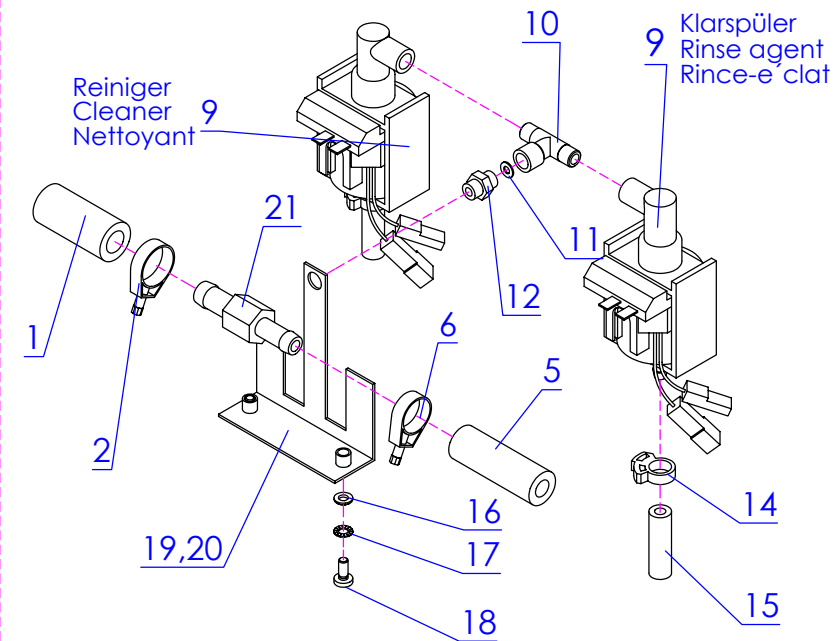

611 ab Geräte Nr. 789
From unit No. 789
A partir de l'appareil No. 789
1011 ab Geräte Nr. 641
From unit No. 641
A partir de l'appareil No. 641
2011 ab Geräte Nr. 218
From unit No. 218
A partir de l'appareil No. 218

611 bis Geräte Nr. 788
Upto unit No. 788
jusqu'à partir de e`appareil No. 788
1011 bis Geräte Nr. 640
Part Upto unit No. 640
jusqu'à partir de e`appareil No. 640
2011 bis Geräte Nr. 217
Upto unit No. 217
jusqu'à partir de e`appareil No. 217