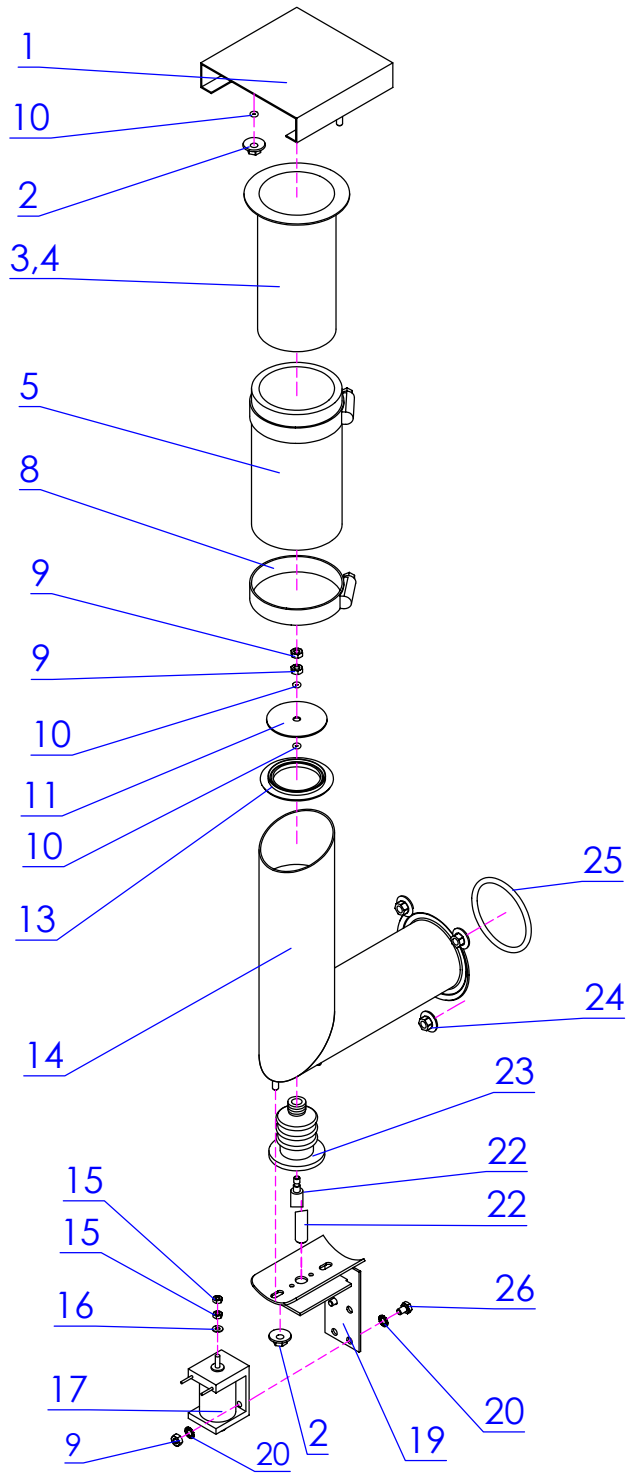

Pos.	Artikel Nr.	Teile/Benennung	Genius Gas	Multimax A	Multimax B	Genius	Autoclean	6-11	10-11	20-11

6-11 10-11

20-11

MA/MB/Genius/Genius Gas/ 6-11 10-11 20-11

Pos.	Artikel Nr.	Teile/Benennung	Genius Gas	Multimax A	Multimax B	Genius	Autoclean	6-11	10-11	20-11
1	e483177	Kappe ED	●	●	●	●	●	●	●	
2	e505077	Scheibenmutter M4 A 2	●	●	●	●	●	●	●	●
3	e442186	Zuluftstutzen 110 mm	●	●	●	●	●	●		
4	e442187	Zuluftstutzen 205 mm	●	●	●	●	●	●	●	
5	e444042	Silikonschlauch d=50x5	●	●	●	●	●	●	●	●
8	e422057	Ideal Schlauchklemme 40-60 mm	●	●	●	●	●	●	●	●
9	e505031	6kt-Mutter ISO 4032 M4 V2A D	●	●	●	●	●	●	●	●
10	e425020	O-Ring 3,68x1,78 VITON	●	●	●	●	●	●	●	●
11	e483163	Klappe Zuluft ED	●	●	●	●	●	●	●	●
13	e425169	Dichtung Zuluftrohr ED	●	●	●	●	●	●	●	●
14	e442181	Zuluftwinkelrohr EDB-Clima	●	●	●	●	●	●	●	●
15	e505030	6kt-Mutter ISO 4032 M3 V2A D	●	●	●	●	●	●	●	●
16	e508005	Scheibe DIN 125 A 3,2 V2A	●	●	●	●	●	●	●	●
17	e322024	Hubmagnet Abluftklappe EB 30 / ED	●	●	●	●	●	●	●	●
19	e483164	Halblech Zu-/Abluftrohr Tischband	●	●	●	●	●	●	●	●
20	e510013	Zahnscheibe DIN 6797 J4,3 V2A	●	●	●	●	●	●	●	●
22	e403053	Hubstange Zuluft ED	●	●	●	●	●	●	●	●
23	e427060	Faltenbalg Werkstoff: Silikon fettk	●	●	●	●	●	●	●	●
24	e505117	Scheibenmutter M5 V2A	●	●	●	●	●	●	●	●
25	757071	Dichtring Garraum Zuluft d2k 61011	●	●	●	●	●	●	●	●
26	e500264	6kt-Schraube ISO 4017 M4x6 V2A	●	●	●	●	●	●	●	●
28	751987	Kappe Zuluft d2k doppelt	●	●	●	●	●		●	
29	757217	Halblech Zuluftstutzen d2k 2011 2	●	●	●	●	●		●	
30	e508031	Scheibe DIN 9021 A 4,3 V2A	●	●	●	●	●	●	●	●
31	e508002	Scheibe DIN 125 A 5,3 V2A	●	●	●	●	●	●	●	●
32	e510014	Zahnscheibe DIN 6797 J5,3 V2A	●	●	●	●	●	●	●	●
34	e505024	6kt-Mutter ISO 4032 M5 V2A D	●	●	●	●	●	●	●	●
36	756946	Verbindungsrohr Zuluft ED 20-11	●	●	●	●	●		●	