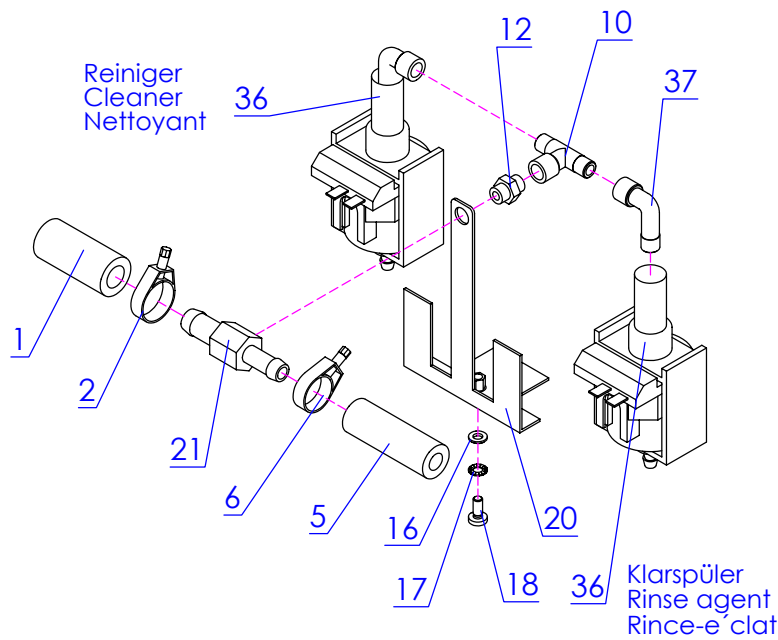

611 ab Geräte Nr. 789
From unit No. 789
A partir de l'appareil No. 789
1011 ab Geräte Nr. 641
From unit No. 641
A partir de l'appareil No. 641
2011 ab Geräte Nr. 218
From unit No. 218
A partir de l'appareil No. 218

611 bis Geräte Nr. 788
Upto unit No. 788
jusqu'à partir de e`appareil No. 788
1011 bis Geräte Nr. 640
Part Upto unit No. 640
jusqu'à partir de e`appareil No. 640
2011 bis Geräte Nr. 217
Upto unit No. 217
jusqu'à partir de e`appareil No. 217