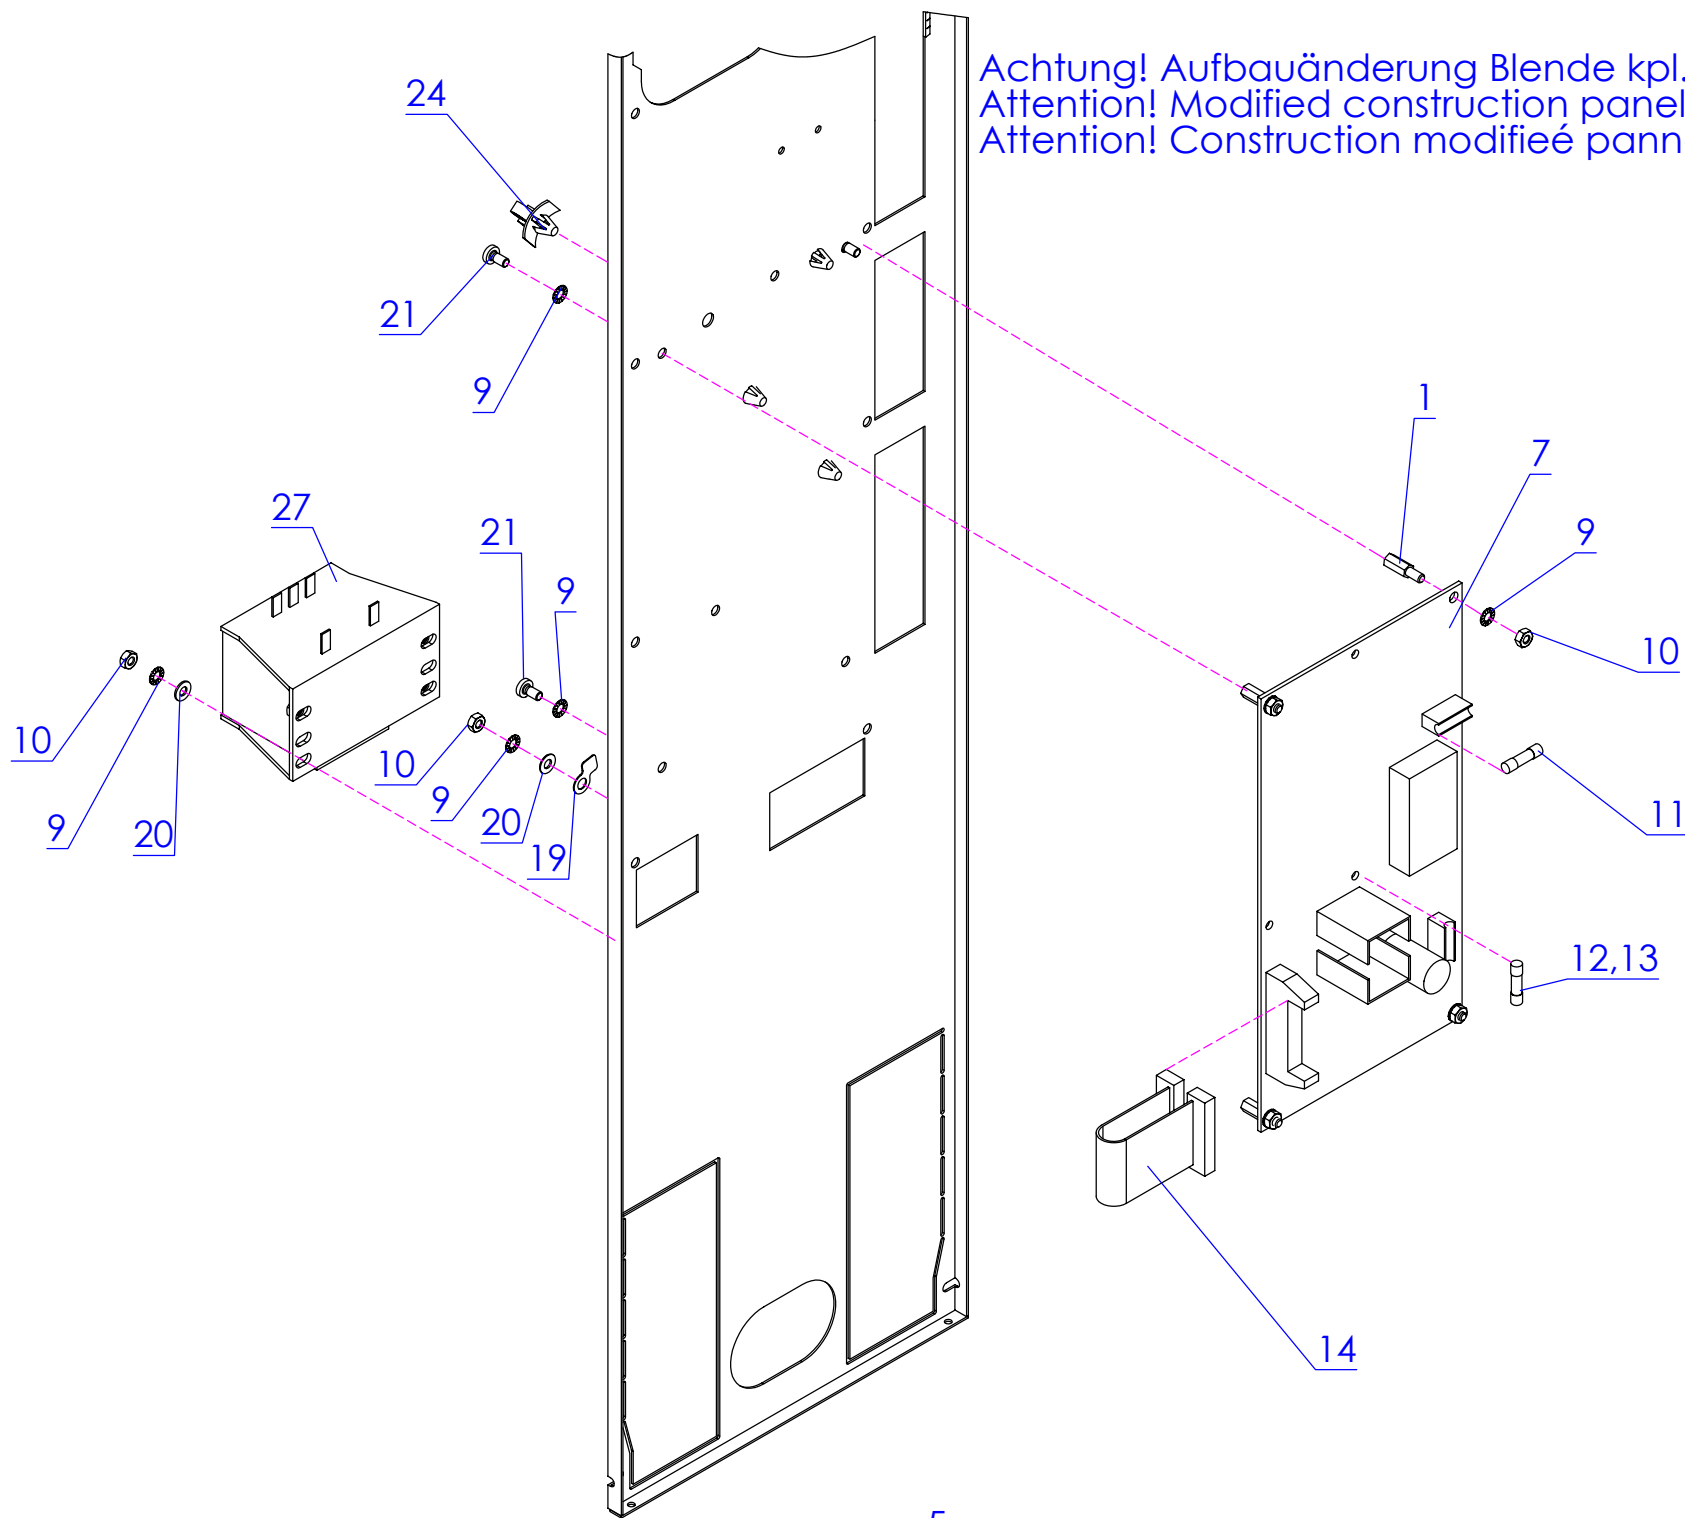

MA /MB /Genius /Genius Gas /6-11 10-11 20-11

Pos.	Artikel Nr.	Teile/Benennung	Genius Gas	Genius	Autoclean	6-11	10-11	20-11
				Multimax A	Multimax B			
1	759457	Blende kpl Genius 611 d2k	●					
2	759481	Blende kpl Genius 1011 d2k	●				●	
3	759538	Blende kpl Genius 2011 d2k	●					●
4	759600	Blende kpl Genius 611 LA	●					
5	759635	Blende kpl Genius 1011 LA	●				●	
14	757632	Formfeder Bedienw. Genius nicht lieferb	●				●	●
15	757608	Bedienwippe Genius nicht lieferb	●				●	●
17	e365124	Spannzange Bedienwippe	●				●	●
19	757616	Wippenring Genius nicht lieferb	●				●	●
20	758884	Scheibe Drehknopf	●				●	●
21	758892	Mutter Drehknopf	●				●	●
22	757624	Deckel Bedienwippe Genius nicht lieferb	●				●	●
23	757667	Klebefolie OK blau Deckel Bec	●				●	●
26	e500095	Linsenschraube DIN 7985 M3x10 V2A	●				●	●
29	e414076	Distanzbuchse dreieckig	●				●	●
30	749923	Inverter d2k KD-Ersatzte	●				●	●
31	e505127	Selbstsichernde Mutter M 2,5 DIN s	●				●	●
32	748323	Zuleitung Inverter Ersatzteil	●				●	●
34	e500191	Linsenschraube DIN 7985 M3x5 V2A	●				●	●
36	749915	Displaykabel d2k 300 mm nur Ersatzte	●				●	●
37	e505125	Selbstsichernde Mutter M3 DIN 985 V2	●				●	●
38	742457	Display Genius d2k	●				●	●
40	742295	Dichtungsrahmen 6-11 Bedienteil c	●				●	
41	742309	Dichtungsrahmen 10-11 Bedienteil c	●					●
42	742317	Dichtungsrahmen 20-11 Bedienteil c	●					●
46	768898	Bedienwippe Genius d2k 2 Drehteil bla	●				●	●
47	768502	Mitteltaste Bedienwipp	●				●	●
48	768510	Dichtring Bedienwippe 256 mm vo	●				●	●
49	768499	Wippenring Genius Drehteil	●				●	●
50	e508005	Scheibe DIN 125 A 3,2 V2A	●				●	●
51	e510020	Zahnscheibe DIN 6797 J3,2 V2A	●				●	●
52	e500279	Linsenschraube DIN 7985 M3x8 V2A	●				●	●
53	748277	Schalterplatine Bedienwipp	●				●	●
54	e512075	Feder Mutter d=4,7	●				●	●
55	749699	Sechskantmutter DIN 985 M4 selbstsi	●				●	●
56	e508037	Scheibe DIN 433 4,3 V2A	●				●	●
57	e425020	O-Ring 3,68x1,78 VITON	●				●	●
58	760633	Trägerschalen Bedienwippe Genius d2k	●				●	●

Pos.	Artikel Nr.	Teile/Benennung	Genius Gas	Multimax A	Multimax B	Genius	Autoclean	6-11	10-11	20-11

Achtung! Aufbauänderung Blende kpl. siehe Seite 2
Attention! Modified construction panel compl. see page 2
Attention! Construction modifié panneau compl. voir page 2