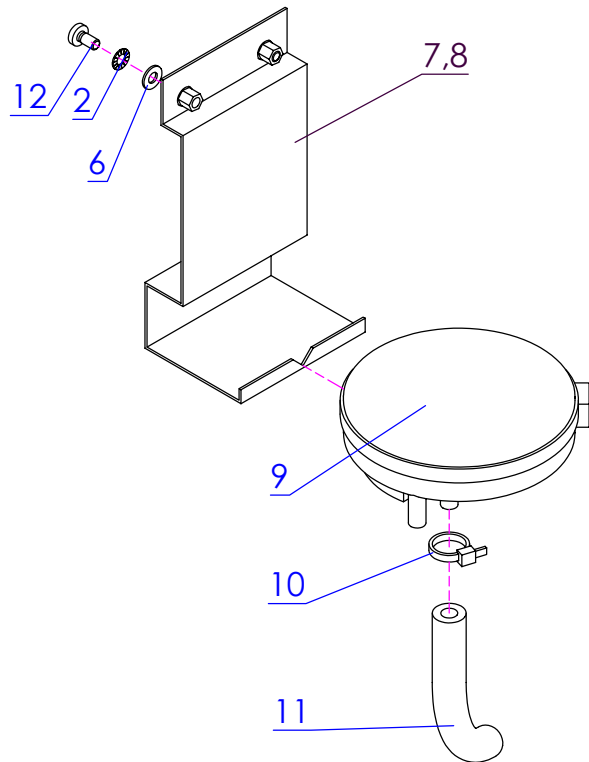

MA /MB /Genius /Genius Gas /6-11 10-11 20-11

Pos.	Artikel Nr.	Teile/Benennung	Genius Gas	Multimax A	Multimax B	Genius	Autoclean	6-11	10-11	20-11
1	e390023	Querstromgebläse 180mm	●	●	●	●	●			●
2	e510013	Zahnscheibe DIN 6797 J4,3 V2A	●	●	●	●	●	●	●	●
3	e505031	6kt-Mutter ISO 4032 M4 V2A D	●	●	●	●	●	●	●	●
4	e500091	Linsenschraube DIN 7985 M4x8 V2A	●	●	●	●	●	●	●	●
6	e508012	Scheibe DIN 125 A 4,3 V2A	●	●	●	●	●	●	●	●
7	745626	Halter d2k 61011 Differenzdr	●	●	●	●	●	●		
8	757918	Halter d2k 2011 1221 2021 Differenzdr	●	●	●	●	●			●
9	752479	Differenzdrucksensor d2k	●	●	●	●	●	●	●	●
10	e422040	Kabelbinder natur 160x2.5	●	●	●	●	●	●	●	●
11	e444055	Silikonschlauch 6x3 transparent	●	●	●	●	●	●	●	●
12	e500091	Linsenschraube DIN 7985 M4x8 V2A	●	●	●	●	●	●	●	●
13	e422017	Schlauchschelle D 14	●	●	●	●	●	●	●	●
14	748919	Einschraubtülle Differenzdr	●	●	●	●	●	●	●	●
16	e505102	Mutter G 1/8	●	●	●	●	●	●	●	●
17	e427020	Dichtung Cu Heizkörper D15 d10 h1	●	●	●	●	●	●	●	●
18	e510017	Zahnscheibe DIN 6797 J 10,5 V2A	●	●	●	●	●	●	●	●
20	e505045	Mutter 1/4"	●	●	●	●	●	●	●	●
21	e510018	Zahnscheibe DIN 6797 J 12,5 V2A	●	●	●	●	●	●	●	●
22	743356	Halterung Kerntemperatur Teil 2 dK2	●	●	●	●	●	●	●	●
23	743364	Feder Halterung Kerntempe	●	●	●	●	●	●	●	●
24	743585	O-Ring 29,87 x 1.78 Silikon d2k	●	●	●	●	●	●	●	●
25	e500130	Senkschraube DIN 965 M4x16 V2A	●	●	●	●	●	●	●	●
26	743348	Halterung Kerntemperatur Teil 1 d2k	●	●	●	●	●	●	●	●
27	e425020	O-Ring 3,68x1,78 VITON	●	●	●	●	●	●	●	●
28	752363	Kerntemperaturfühler d2k L 3500 mm	●	●	●	●	●	●	●	●
29	745464	Schutzsieb NiCrNi Fühler d2k mit Büg	●	●	●	●	●	●	●	●
33	e427059	Dichtring CU vernickelt 13 x 19 x 1	●	●	●	●	●	●	●	●
34	e410013	Tefloneinsatz für NiCrNi F	●	●	●	●	●	●	●	●
35	e316004	Thermoelement-Fühler Ni-Cr-Ni MI	●	●	●	●	●	●	●	●
####	753947	KB Sensor d2k 61011	●	●	●	●	●	●		
####	e304354	KB Sensor d2k 2011 C	●			●	●			●

Pos.	Artikel Nr.	Teile/Benennung	Genius Gas	Multimax A	Multimax B	Genius	Autoclean	6-11	10-11	20-11