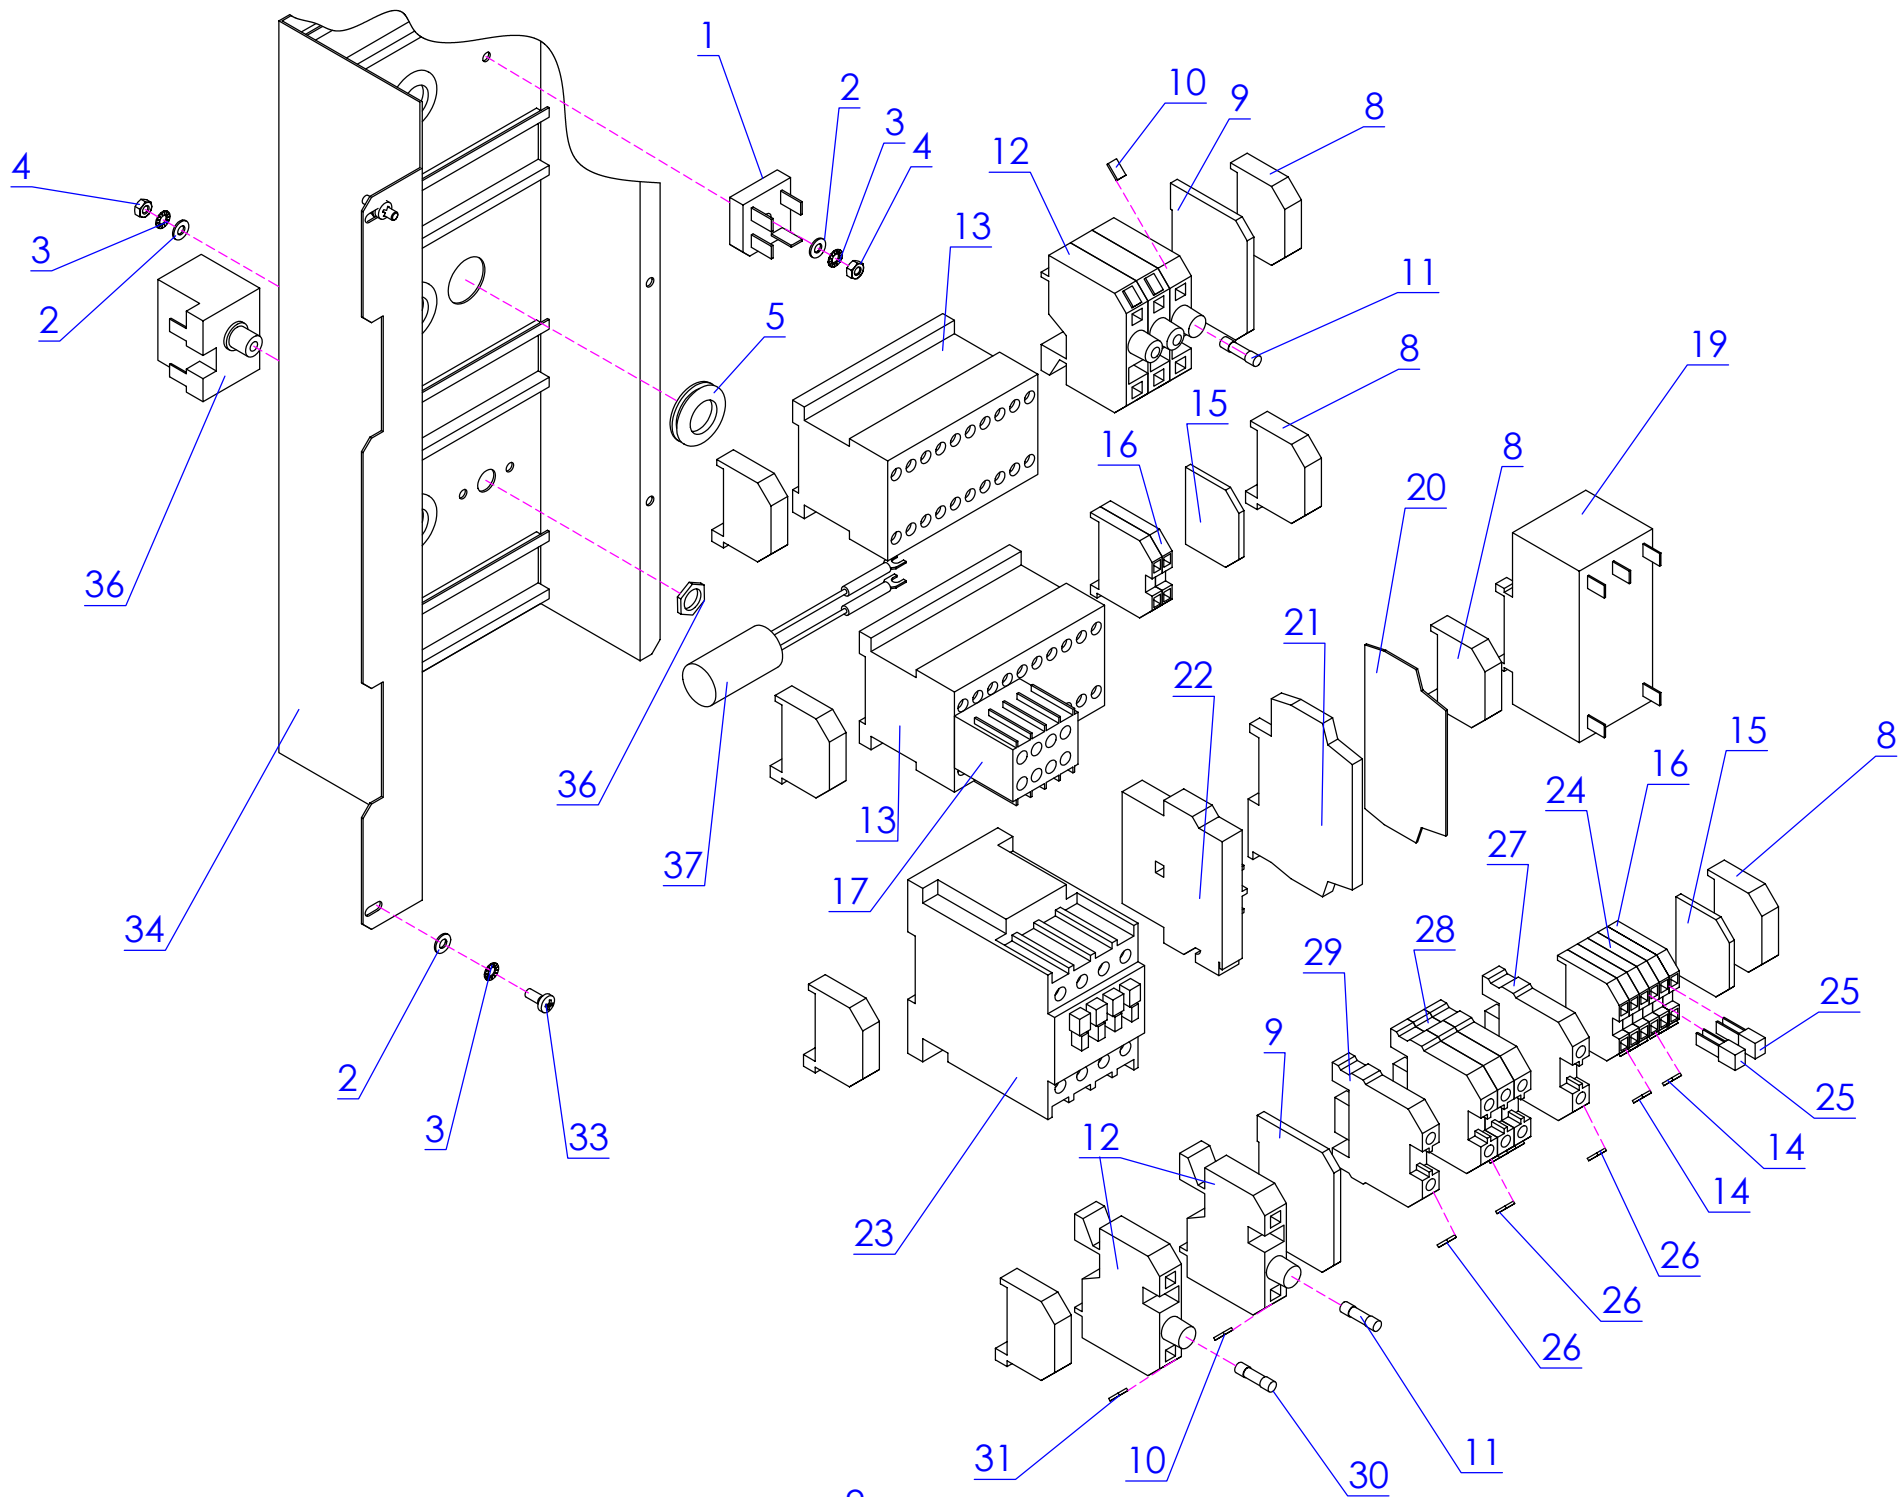

MA /MB /Genius /Genius Gas /6-11 10-11 20-11

Pos.	Artikel Nr.	Teile/Benennung		Genius Gas	Multimax A	Multimax B	Genius	Autoclean	6-11	10-11	20-11												
												1	e308056	Brückengleichrichter Silizium mi				●	●	●	●	●	
2	e508012	Scheibe DIN 125 A 4,3 V2A				●	●	●	●	●													
3	e510013	Zahnscheibe DIN 6797 J4,3 V2A				●	●	●	●	●													
4	e505031	6kt-Mutter ISO 4032 M4 V2A D				●	●	●	●	●													
5	e306019	Gummitülle für D=22				●	●	●	●	●													
8	e371010	Endklammer für Schiene 35 DIN				●	●	●	●	●													
9	e371009	Abschlußplatte für Sicherungs				●	●	●	●	●													
10	e362068	Bezeichnungsstreifen Beschriftun				●	●	●	●	●													
11	e375002	Feinsicherung 10 A träge 5 x 20				●	●	●	●	●													
12	e373009	Sicherungsklemme 35 DIN				●	●	●	●	●													
13	e324023	Kompakt-Wendeschütz 230 V 50/60				●	●	●	●	●													
14	e362070	Bezeichnungsstreifen Beschriftun				●	●	●	●	●													
15	e371025	Abschlußplatte für Universalkl				●	●	●	●	●													
16	e371022	Universalklemme grau 4qmm				●	●	●	●	●													
17	751790	Hilfsschalterblock 3 S - 1 Ö				●	●	●	●	●													
19	742767	Entstörfilter d2k Spannungs				●	●	●	●	●													
20	752452	Abschluss-Zwischenplatte d2k				●	●	●	●	●													
21	742813	Hilfsrelais 230 V				●	●	●	●	●													
22	751839	Hilfsschalterblock für ABB Schüt				●	●	●	●	●													
23	e324002	Schütz KD-Ersatz=				●	●	●	●	●													
24	e371021	Universalklemme blau 4qmm				●	●	●	●	●													
25	e371014	Querbrücker 4qmm (281)				●	●	●	●	●													
26	e362044	Bezeichnungsstreifen L1-PE				●	●	●	●	●													
27	e371063	Schutzleiterklemme 10qmm zum Schrau				●	●	●	●	●													
28	e371064	Durchgangsklemme grau 10qmm zur				●	●	●	●	●													
29	e371069	Neutralleiterklemme 10qmm zum Schrau				●	●	●	●	●													
30	e375009	Feinsicherung 4 AT				●	●	●	●	●													
33	e500098	Linsenschraube DIN 7985 M4x10 V2A				●	●	●	●	●													
34	744514	Elektromontageblech d2k 61011				●	●	●	●	●													
36	e336029	Sicherheitstemp. Begrenz. 1-polig 360				●	●	●	●	●													
37	e308077	Entstörkondensator RC-Glied 0				●	●	●	●	●													
####	e302002	Anschlusskabel 5 x 1,5qmm konfektionie				●	●	●	●	●													
####	e302004	Anschlusskabel 5 x 2,5 konfektionie				●	●			●													
####	753491	Kb Steuerung d2k 61011 RA Multimax B				●	●	●	●	●													
####	753548	KB Steuerung d2k 61011 LA Multimax B				●	●	●	●	●													
####	753688	Kb Niederspannung d2k 61011				●	●	●	●	●													
####	753629	KB Beleuchtung d2k 611				●	●	●	●														
####	753637	Kb Beleuchtung d2k 1011				●	●	●		●													

Pos.	Artikel Nr.	Teile/Benennung	Genius Gas	Multimax A	Multimax B	Genius	Autoclean	6-11	10-11	20-11