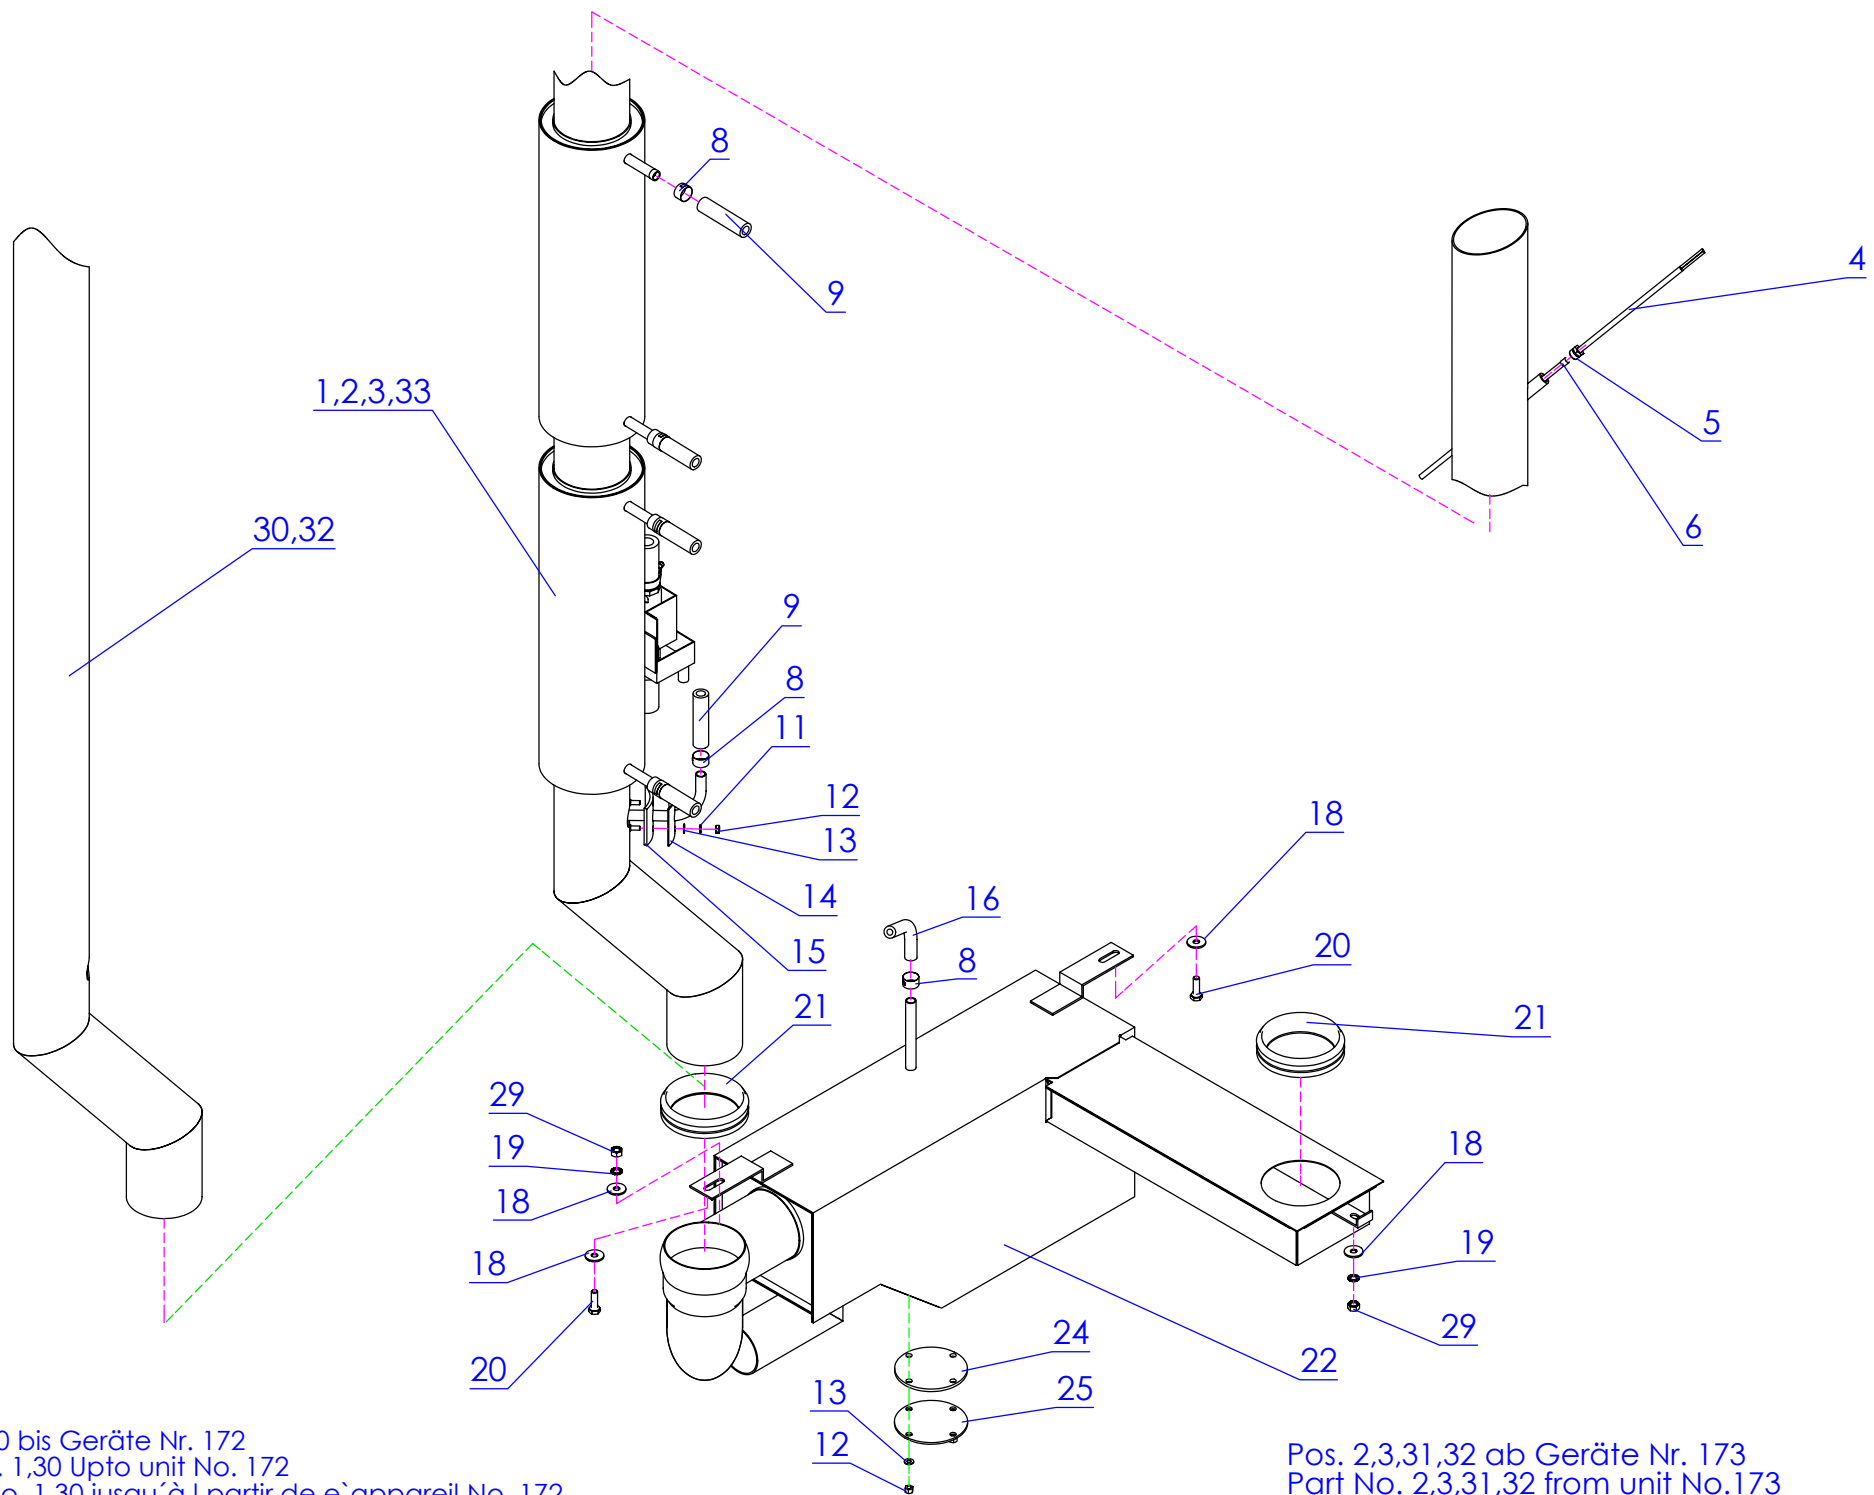

Pos. 1,30 bis Geräte Nr. 172
Part No. 1,30 Upto unit No. 172
Pièce No. 1,30 jusqu'à l'appareil No. 172

Pos. 2,3,31,32 ab Geräte Nr. 173
Part No. 2,3,31,32 from unit No.173
Pièce No. 2,3,31,32 à partir de l'appareil No. 173

MA/MB/Genius/Genius Gas/ 6-11 10-11 20-11

Pos.	Artikel Nr.	Teile/Benennung	Genius Gas	Multimax A	Multimax B	Genius	Autoclean	6-11	10-11	20-11
1	745979	Wärmetauscher 2021 d2k			●	●	●			●
2	771260	Wärmetauscher kpl d2k 2011 2	●				●			●
3	746010	Wärmetauscher mont. d2k 2021			●	●	●			●
4	e316004	Thermoelement-Fühler Ni-Cr-Ni MI	●		●	●	●			●
5	759864	Schraube M10x1 d=6,1 Thermostat	●		●	●	●			●
6	e425109	Dichtung Thermostatfühler	●		●	●	●			●
8	e422063	Spannschelle Edelstahl wiederverw	●	●	●	●	●			●
9	e444050	Siliconschlauch 9,0x3,0mm	●	●	●	●	●			●
11	e510013	Zahnscheibe DIN 6797 J4,3 V2A	●	●	●	●	●			●
12	e505031	6kt-Mutter ISO 4032 M4 V2A D	●	●	●	●	●			●
13	e508012	Scheibe DIN 125 A 4,3 V2A	●	●	●	●	●			●
14	e442297	Wasserzulaufrohr Wärmetaus	●	●	●	●	●			●
15	e425221	Dichtung Wasserzulaufrohr Wärmetaus	●	●	●	●	●			●
16	e444050	Siliconschlauch 9,0x3,0mm	●	●	●	●	●			●
18	e508033	Scheibe DIN 9021 A 6,4 V2A	●	●	●	●	●			●
19	e510015	Zahnscheibe DIN 6797 J6,4 V2A	●	●	●	●	●			●
20	e500054	6kt-Schraube ISO 4017 M6x20 V2A	●	●	●	●	●			●
21	e425135	Dichtelement Silikon D=73	●	●	●	●	●			●
22	745782	Siphon d2k 2011	●	●	●	●	●			●
24	740853	Dichtung Siphon 6/10-11 d2k	●	●	●	●	●			●
25	740861	Dichtungsflansch 6/10-11 d2k	●	●	●	●	●			●
29	e505032	6kt-Mutter ISO 4032 M6 V2A D	●	●	●	●	●			●
30	771759	Entlüftungsrohr d2ka 2011		●			●			●
32	771740	Entlüftungsrohr mont. d2ka 2011		●			●			●
33	771252	Wärmetauscher mont, d2k 2011 2	●				●			●
####	763055	Kabelbaum Erdung d2k Entlüftungs	●	●	●	●	●			●

Pos.	Artikel Nr.	Teile/Benennung	Genius Gas	Multimax A	Multimax B	Genius	Autoclean	6-11	10-11	20-11