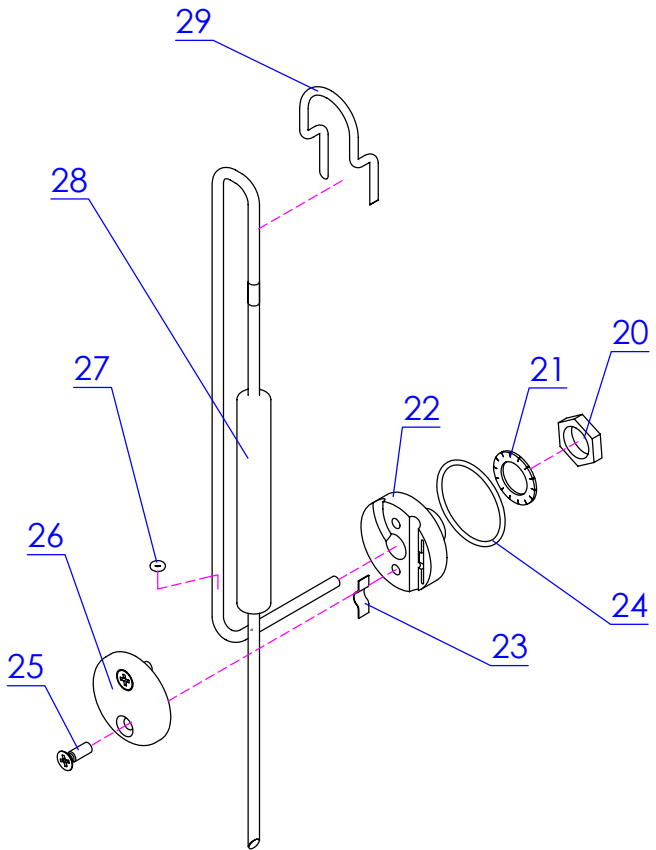

MA /MB /Genius /Genius Gas /6-11 10-11 20-11

Pos.	Artikel Nr.	Teile/Benennung	Genius Gas	Multimax A	Multimax B	Genius	Autoclean	6-11	10-11	20-11
1	e390023	Querstromgebläse 180mm	●	●	●	●	●			●
2	e510013	Zahnscheibe DIN 6797 J4,3 V2A	●	●	●	●	●	●	●	●
3	e505031	6kt-Mutter ISO 4032 M4 V2A D	●	●	●	●	●	●	●	●
4	e500091	Linsenschraube DIN 7985 M4x8 V2A	●	●	●	●	●	●	●	●
6	e508012	Scheibe DIN 125 A 4,3 V2A	●	●	●	●	●	●	●	●
7	745626	Halter d2k 61011 Differenzdr	●	●	●	●	●	●		
8	757918	Halter d2k 2011 1221 2021 Differenzdr	●	●	●	●	●			●
9	752479	Differenzdrucksensor d2k	●	●	●	●	●	●	●	●
10	e422040	Kabelbinder natur 160x2.5	●	●	●	●	●	●	●	●
11	e444055	Silikonschlauch 6x3 transparent	●	●	●	●	●	●	●	●
12	e500091	Linsenschraube DIN 7985 M4x8 V2A	●	●	●	●	●	●	●	●
13	e422017	Schlauchschelle D 14	●	●	●	●	●	●	●	●
14	748919	Einschraubtülle Differenzdr	●	●	●	●	●	●	●	●
16	e505102	Mutter G 1/8	●	●	●	●	●	●	●	●
17	e427020	Dichtung Cu Heizkörper D15 d10 h1	●	●	●	●	●	●	●	●
18	e510017	Zahnscheibe DIN 6797 J 10,5 V2A	●	●	●	●	●	●	●	●
20	e505045	Mutter 1/4"	●	●	●	●	●	●	●	●
21	e510018	Zahnscheibe DIN 6797 J 12,5 V2A	●	●	●	●	●	●	●	●
22	743356	Halterung Kerntemperatur Teil 2 dK2	●	●	●	●	●	●	●	●
23	743364	Feder Halterung Kerntempe	●	●	●	●	●	●	●	●
24	743585	O-Ring 29,87 x 1.78 Silikon d2k	●	●	●	●	●	●	●	●
25	e500130	Senkschraube DIN 965 M4x16 V2A	●	●	●	●	●	●	●	●
26	743348	Halterung Kerntemperatur Teil 1 d2k	●	●	●	●	●	●	●	●
27	e425020	O-Ring 3,68x1,78 VITON	●	●	●	●	●	●	●	●
28	752363	Kerntemperaturfühler d2k L 3500 mm	●	●	●	●	●	●	●	●
29	745464	Schutzsieb NiCrNi Fühler d2k mit Büg	●	●	●	●	●	●	●	●
33	e427059	Dichtring CU vernickelt 13 x 19 x 1	●	●	●	●	●	●	●	●
34	e410013	Tefloneinsatz für NiCrNi F	●	●	●	●	●	●	●	●
35	e316004	Thermoelement-Fühler Ni-Cr-Ni MI	●	●	●	●	●	●	●	●
####	753947	KB Sensor d2k 61011	●	●	●	●	●	●		
####	e304354	KB Sensor d2k 2011 C	●			●	●			●

Pos.	Artikel Nr.	Teile/Benennung	Genius Gas	Multimax A	Multimax B	Genius	Autoclean	6-11	10-11	20-11