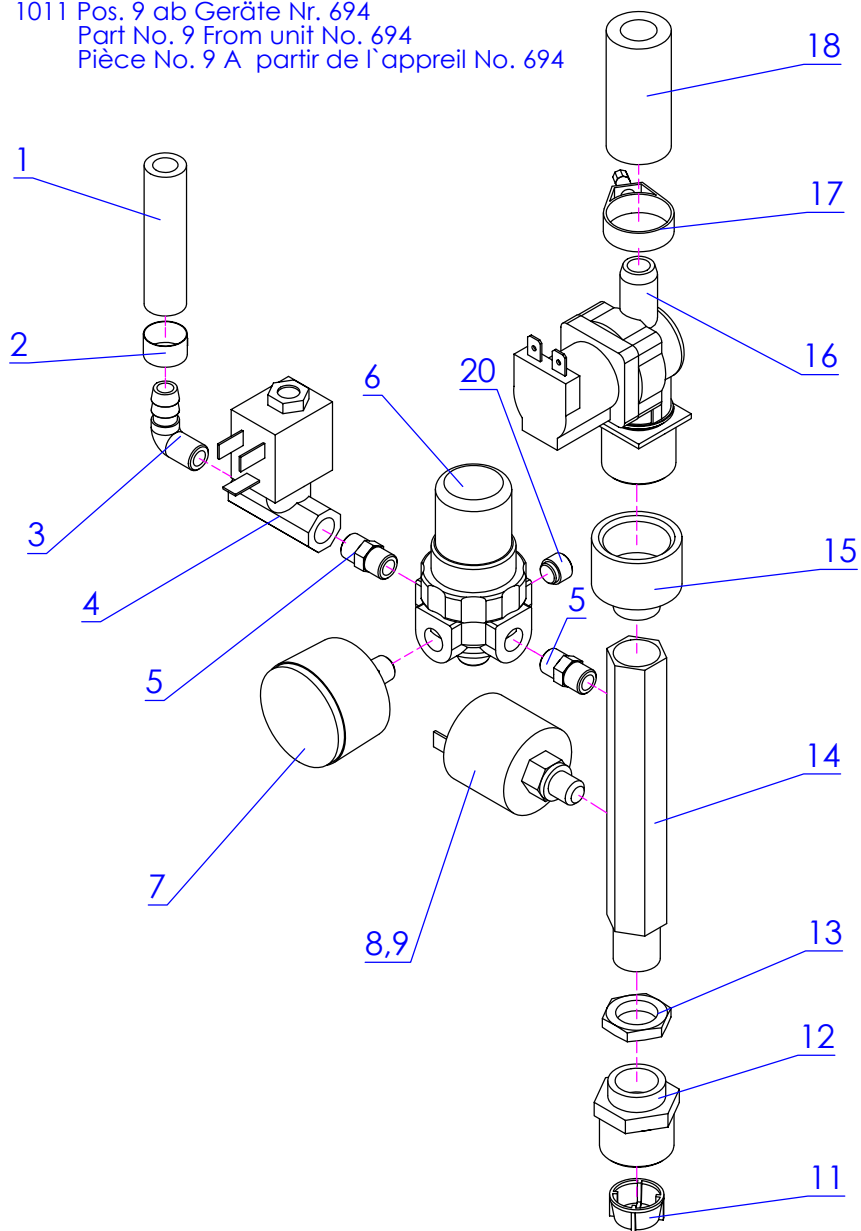

6-11,10-11

611 Pos. 9 ab Geräte Nr. 855
Part No. 9 From unit No. 855
Pièce No. 9 A partir de l'appareil No. 855

1011 Pos. 9 ab Geräte Nr. 694
Part No. 9 From unit No. 694
Pièce No. 9 A partir de l'appareil No. 694