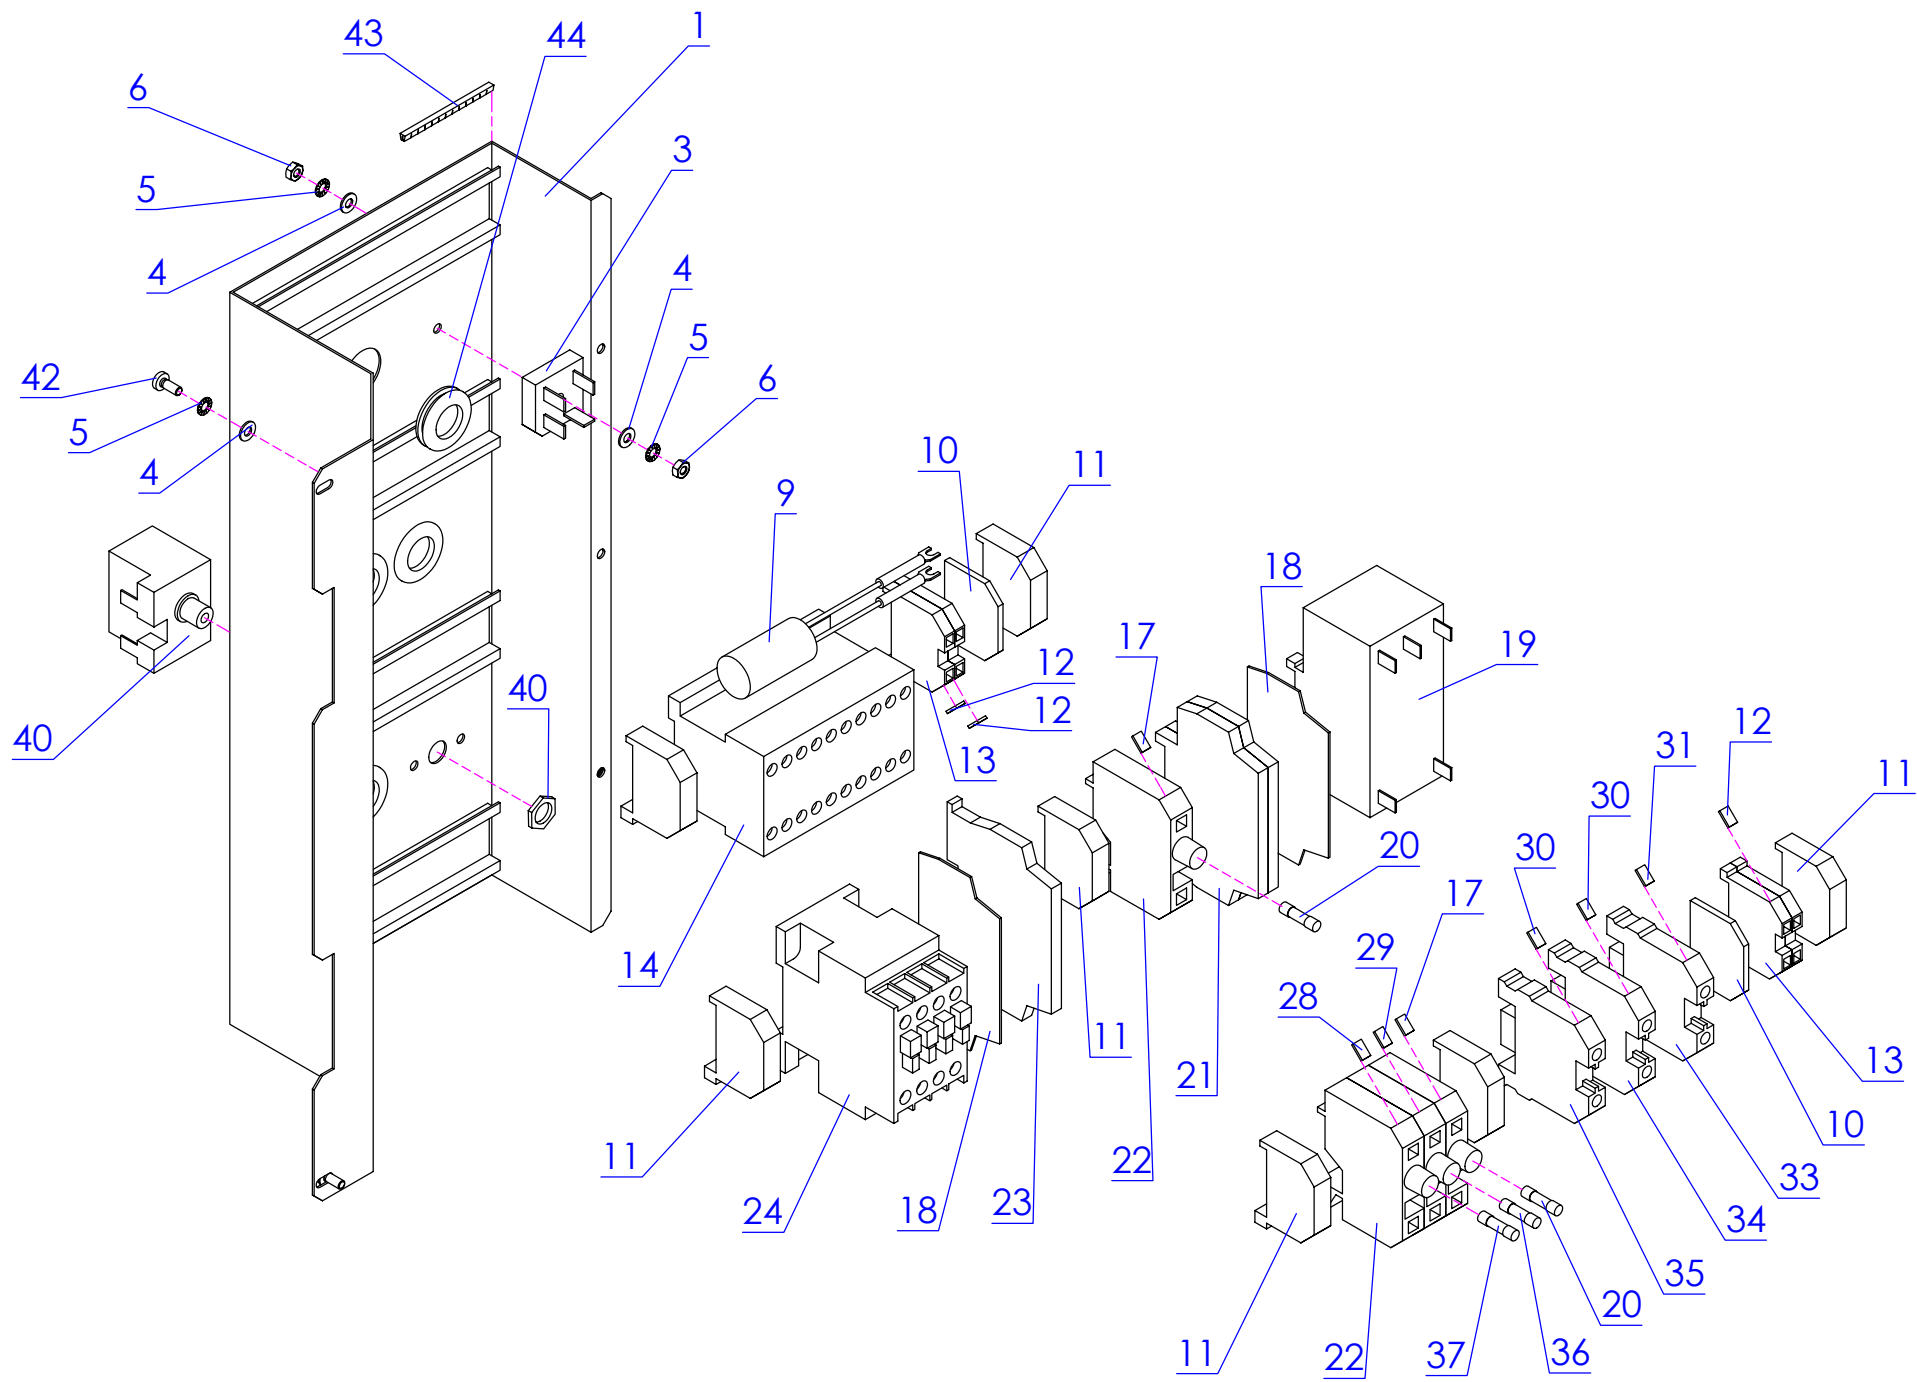

MA/MB/Genius/Genius Gas/ 6-11 10-11 20-11

Pos.	Artikel Nr.	Teile/Benennung		Genius Gas	Multimax A	Multimax B	Genius	Autoclean	6-11	10-11	20-11
1	744514	Elektromontageblech d2k 61011	●				●	●	●	●	
3	e308056	Brückengleichrichter Silizium mi	●				●	●	●	●	
4	e508012	Scheibe DIN 125 A 4,3 V2A	●				●	●	●	●	
5	e510013	Zahnscheibe DIN 6797 J4,3 V2A	●				●	●	●	●	
6	e505031	6kt-Mutter ISO 4032 M4 V2A D	●				●	●	●	●	
9	e308077	Entstörkondensator RC-Glied 0	●				●	●	●	●	
10	e371025	Abschlußplatte für Universalkl	●				●	●	●	●	
11	e371010	Endklammer für Schiene 35 DIN	●				●	●	●	●	
12	e362070	Bezeichnungstreifen Beschriftun	●				●	●	●	●	
13	e371022	Universalklemme grau 4qmm	●				●	●	●	●	
14	e324023	Kompakt-Wendeschutz 230 V 50/6	●				●	●	●	●	
17	e362068	Bezeichnungssstreifen Beschriftun	●				●	●	●	●	
18	752452	Abschluss-Zwischenplatte d2k	●				●	●	●	●	
19	742767	Entstörfilter d2k Spannungs	●				●	●	●	●	
20	e375002	Feinsicherung 10 A träge 5 x 20	●				●	●	●	●	
21	742813	Hilfsrelais 230 V	●				●	●	●	●	
22	e373009	Sicherungsklemme 35 DIN	●				●	●	●	●	
23	764116	Hilfsrelais 12 V	●				●	●	●	●	
24	e324001	Schutz KD-Ersatz=	●				●	●	●	●	
28	e362162	Bezeichnungstreifen 4A	●				●	●	●	●	
29	e362067	Bezeichnungstreifen Beschriftun	●				●	●	●	●	
30	e362044	Bezeichnungstreifen L1-PE	●				●	●	●	●	
31	e362045	Bezeichnungstreifen L1-PE	●				●	●	●	●	
33	e371063	Schutzleiterklemme 10qmm zum Schra	●				●	●	●	●	
34	e371064	Durchgangsklemme grau 10qmm zur	●				●	●	●	●	
35	e371069	Neutralleiterklemme 10qmm zum Schra	●				●	●	●	●	
36	e375007	Feinsicherung 2 A träge 5 x 20	●				●	●	●	●	
37	e375009	Feinsicherung 4 AT	●				●	●	●	●	
40	e336029	Sicherheitstemp. Begrenz. 1-polig 360	●				●	●	●	●	
42	e500098	Linsenschraube DIN 7985 M4x10 V2A	●				●	●	●	●	
43	e427072	Kantenschutz d2k 0,5m wird aus M	●				●	●	●	●	
44	e306019	Gummitülle für D=22	●				●	●	●	●	
####	e304357	KB Steuerung d2k 61011 Gas	●				●	●	●	●	

Pos.	Artikel Nr.	Teile/Benennung	Genius Gas	Multimax A	Multimax B	Genius	Autoclean	6-11	10-11	20-11