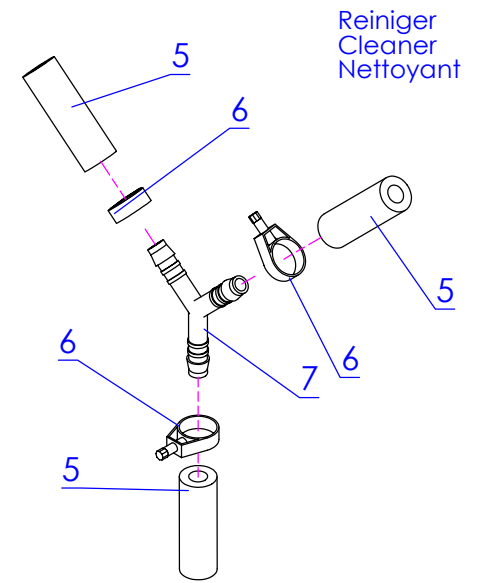

611 ab Geräte Nr. 789
From unit No. 789
A partir de l'appareil No. 789
1011 ab Geräte Nr. 641
From unit No. 641
A partir de l'appareil No. 641
2011 ab Geräte Nr. 218
From unit No. 218
A partir de l'appareil No. 218

611 bis Geräte Nr. 788
Upto unit No. 788
jusqu'à partir de e`appareil No. 788
1011 bis Geräte Nr. 640
Part Upto unit No. 640
jusqu'à partir de e`appareil No. 640
2011 bis Geräte Nr. 217
Upto unit No. 217
jusqu'à partir de e`appareil No. 217