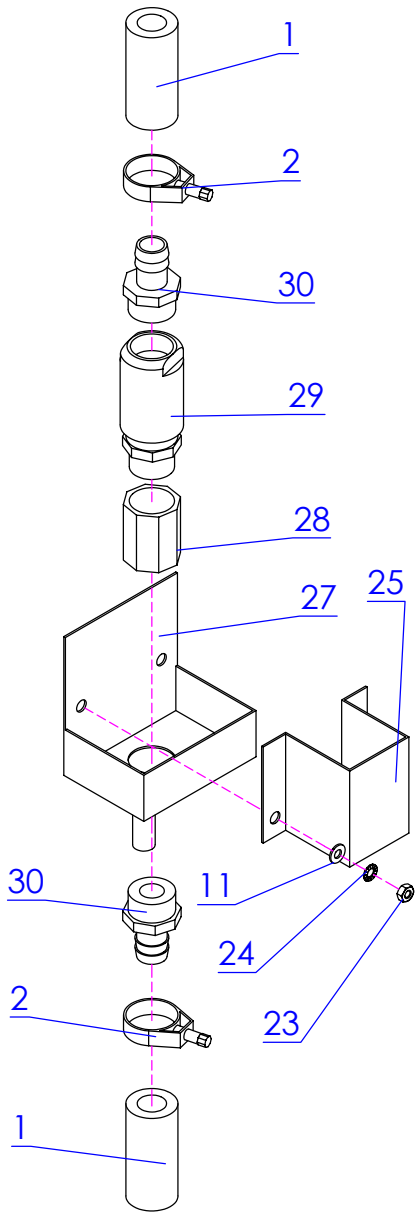

611 ab Geräte Nr. 789
From unit No. 789
A partir de l'appareil No. 789
1011 ab Geräte Nr. 641
From unit No. 641
A partir de l'appareil No. 641
2011 ab Geräte Nr. 218
From unit No. 218
A partir de l'appareil No. 218

611 bis Geräte Nr. 788
Upto unit No. 788
jusqu'à partir de e`appareil No. 788
1011 bis Geräte Nr. 640
Part Upto unit No. 640
jusqu'à partir de e`appareil No. 640
2011 bis Geräte Nr. 217
Upto unit No. 217
jusqu'à partir de e`appareil No. 217