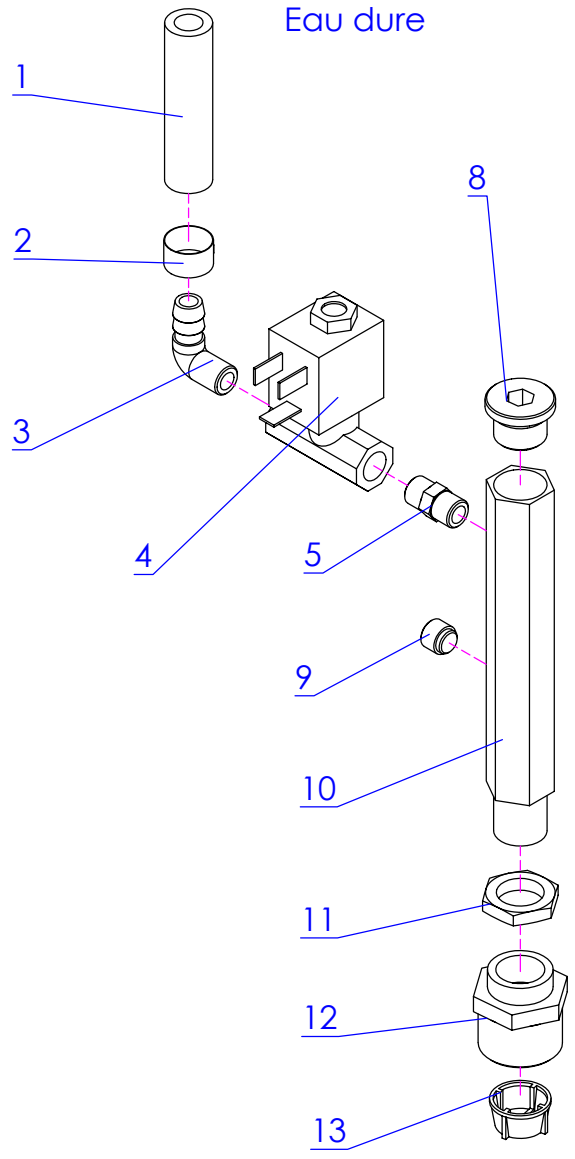

MA /MB /Genius /Genius Gas /6-11 10-11 20-11

Pos.	Artikel Nr.	Teile/Benennung	Genius Gas	Multimax A	Multimax B	Genius	Autoclean	6-11	10-11	20-11
1	e390023	Querstromgebläse 180mm	●	●	●	●	●			●
2	e510013	Zahnscheibe DIN 6797 J4,3 V2A	●	●	●	●	●	●	●	●
3	e505031	6kt-Mutter ISO 4032 M4 V2A D	●	●	●	●	●	●	●	●
4	e500091	Linsenschraube DIN 7985 M4x8 V2A	●	●	●	●	●	●	●	●
6	e508012	Scheibe DIN 125 A 4,3 V2A	●	●	●	●	●	●	●	●
7	745626	Halter d2k 61011 Differenzdr	●	●	●	●	●	●		
8	757918	Halter d2k 2011 1221 2021 Differenzdr	●	●	●	●	●			●
9	752479	Differenzdrucksensor d2k	●	●	●	●	●	●	●	●
10	e422040	Kabelbinder natur 160x2.5	●	●	●	●	●	●	●	●
11	e444055	Silikonschlauch 6x3 transparent	●	●	●	●	●	●	●	●
12	e500091	Linsenschraube DIN 7985 M4x8 V2A	●	●	●	●	●	●	●	●
13	e422017	Schlauchschelle D 14	●	●	●	●	●	●	●	●
14	748919	Einschraubtülle Differenzdr	●	●	●	●	●	●	●	●
16	e505102	Mutter G 1/8	●	●	●	●	●	●	●	●
17	e427020	Dichtung Cu Heizkörper D15 d10 h1	●	●	●	●	●	●	●	●
18	e510017	Zahnscheibe DIN 6797 J 10,5 V2A	●	●	●	●	●	●	●	●
20	e505045	Mutter 1/4"	●	●	●	●	●	●	●	●
21	e510018	Zahnscheibe DIN 6797 J 12,5 V2A	●	●	●	●	●	●	●	●
22	743356	Halterung Kerntemperatur Teil 2 dK2	●	●	●	●	●	●	●	●
23	743364	Feder Halterung Kerntempe	●	●	●	●	●	●	●	●
24	743585	O-Ring 29,87 x 1.78 Silikon d2k	●	●	●	●	●	●	●	●
25	e500130	Senkschraube DIN 965 M4x16 V2A	●	●	●	●	●	●	●	●
26	743348	Halterung Kerntemperatur Teil 1 d2k	●	●	●	●	●	●	●	●
27	e425020	O-Ring 3,68x1,78 VITON	●	●	●	●	●	●	●	●
28	752363	Kerntemperaturfühler d2k L 3500 mm	●	●	●	●	●	●	●	●
29	745464	Schutzsieb NiCrNi Fühler d2k mit Büg	●	●	●	●	●	●	●	●
33	e427059	Dichtring CU vernickelt 13 x 19 x 1	●	●	●	●	●	●	●	●
34	e410013	Tefloneinsatz für NiCrNi F	●	●	●	●	●	●	●	●
35	e316004	Thermoelement-Fühler Ni-Cr-Ni MI	●	●	●	●	●	●	●	●
####	753947	KB Sensor d2k 61011	●	●	●	●	●	●		
####	e304354	KB Sensor d2k 2011 C	●			●	●			●

Pos.	Artikel Nr.	Teile/Benennung	Genius Gas	Multimax A	Multimax B	Genius	Autoclean	6-11	10-11	20-11

Hartwasser
Hard water
Eau dure